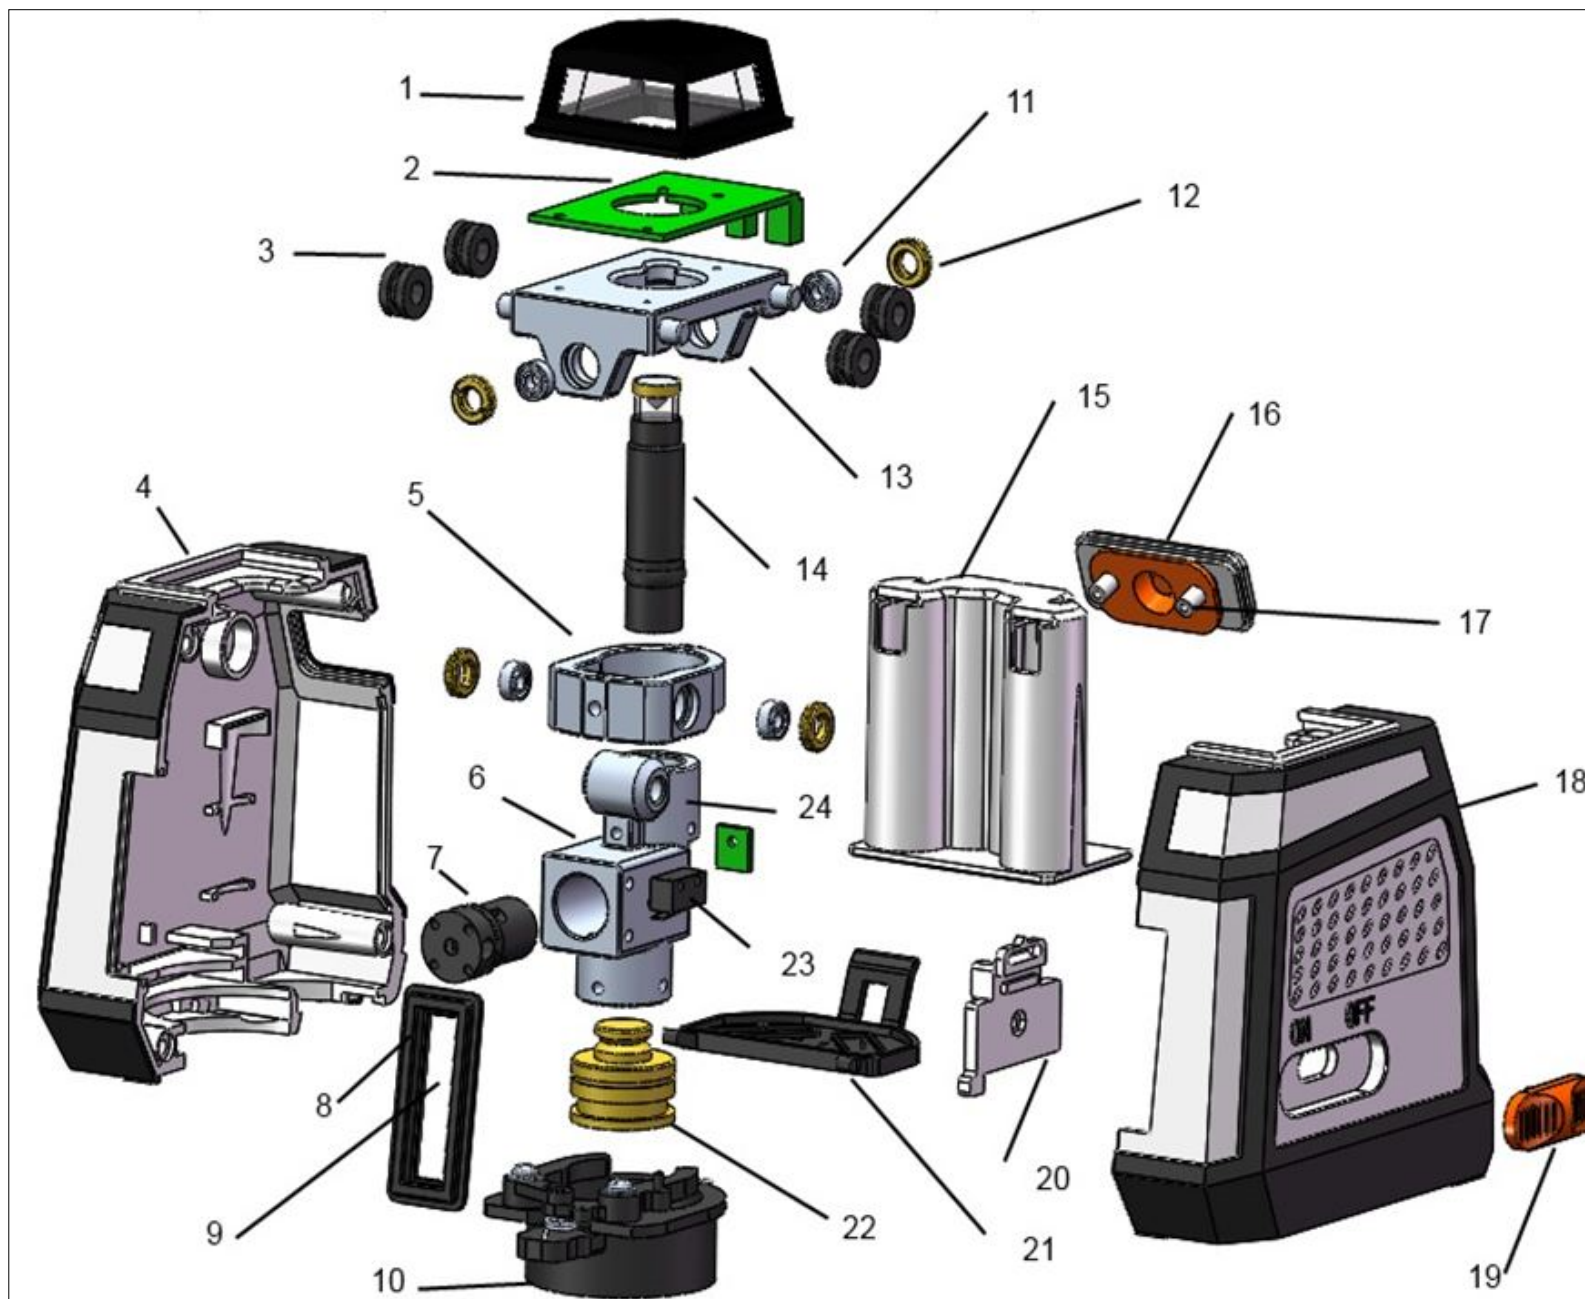

ELITECH ЛН 360/1 Промо Схема базовая

Запчасти

№	Код ЛИТ	Название детали (рус.)	Название детали (англ.)	Кол-во	Примечание
1	2202.025900	Крышка защитная со стеклом в сборе	ABS TOPPING	1	
2	2202.025950	плата управления	Control Board	1	
3	2202.026000	демпферы резиновые	Anti-shocking rubber	4	
4	2202.026050	Корпус левая часть	Left Housing with TPR	1	
5	2202.026100	Корпус подшипников внутренний	Inner Bearing	1	
6	2202.026150	Маятник главный	Main Pendulum	1	
7	2202.026200	Диод	Diode	1	
8	2202.026250	Рамка	Frame	1	
9	2202.026300	Стекло	Glass	1	
10	2202.026350	Магнитное основание системы блокировки	Magnetic base wz locking system	1	
11	2202.026400	подшипник	Bearing	4	
12	2202.026450	крышка подшипника	Locking Bearing	4	
13	2202.026500	корпус крепления подшипников	Outer Bearing	1	
14	2202.026550	диод	diode	1	
15	2202.026600	Отсек для батарей	Battery box	1	
16	2202.026650	Панель управления	Control Panel	1	
17	2202.026700	Кнопка	Button	1	
18	2202.026750	Корпус правая часть	Right Housing with TPR	1	
19	2202.026800	Кнопка включения основная	Main Switch Button	1	
20	2202.026850	Пластина	Conduction Plate	1	
21	2202.026900	Крышка батарейного отсека	Battery Door	1	
22	2202.026950	Демпфер	Damping Plate	1	
23	2202.027000	Выключатель регулировочный	Adjustment Switch	1	
24	2202.027050	основание	Connection board	1	