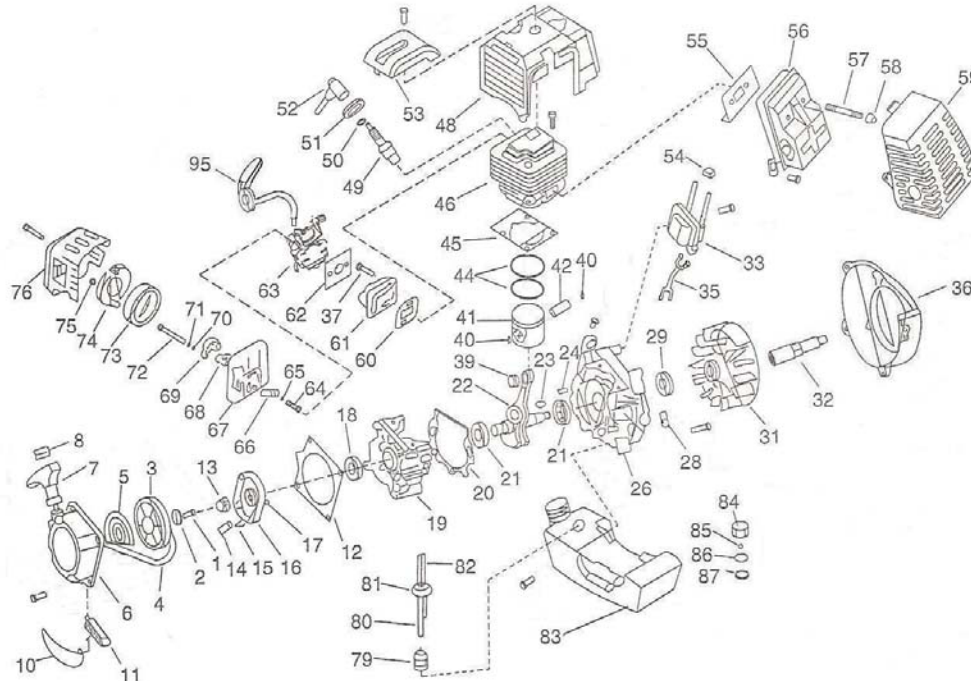

# SPARE PARTS CARD

DATA

### PUMP

N° Product	Code	Description	Qt
1	8126030	HANDLE KIT	1
2	8126031	BEARING KIT	1
4 - 10 - 12	8126032	HOLDER KIT	1
5 - 6	8126033	MECHANICAL SEAL KIT	1
7 - 8 - 9	8126034	IMPELLER KIT	1
11	8126035	PUMP BODY KIT	1
13 - 14	8126036	PLUG KIT	1
15 - 16	8126037	BODY COVER KIT	1
25 - 26	8126038	CONNECTION KIT	1
9 - 10 - 12 - 13 - 15 - 26	8126039	GASKET KIT	1

## MOTOPOMPA MSA 25 1"X1" ENGINE

N° Product	Code	Description	Qt
1 - 2 - 3 - 4 - 5 - 6 - 7 - 8	<b>8126001</b>	Autorewinding kit	1
19	<b>8126002</b>	Front carter kit	1
22 - 23	<b>8126003</b>	Connecting rod kit	1
24 - 26	<b>8126004</b>	Back carter kit	1
31	<b>8126005</b>	Flying wheel kit	1
32	<b>8126006</b>	Shaft kit	1
28 - 36	<b>8126007</b>	Carter kit	1
33 - 35 - 50 - 51 - 52 - 54	<b>8126008</b>	Coil kit	1
49	<b>8126009</b>	Sparking plug kit	1
40 - 41 - 42 - 44 - 46	<b>8126010</b>	Cylinder kit	1
48 - 53	<b>8126011</b>	Motor protection kit	1
56 - 57 - 58	<b>8126012</b>	Silencer kit	1
59	<b>8126013</b>	Silencer protection kit	1
63	<b>8126014</b>	Carburetor kit	1
64 - 65 - 66 - 67 - 68 - 69 - 70 71 - 72 - 73 - 74 - 75 - 76	<b>8126015</b>	Filter kit	1
79 - 80 - 81 - 82 - 83 84 - 85 - 86 - 87	<b>8126016</b>	Tank kit	1
18 - 20 - 29 - 45 - 55 - 60 - 62	<b>8126019</b>	Gaskets kit	1
12	<b>8126020</b>	Recoil thickness kit	1
21 - 39	<b>8126021</b>	Bearing kit	1
10 - 11	<b>8126022</b>	Tank support kit	1
13 - 14 - 15 - 16 - 17	<b>8126023</b>	Recoil pulley kit	1
37 - 61	<b>8126024</b>	Collector kit	1
95	<b>8126025</b>	Accelerator handle kit	1