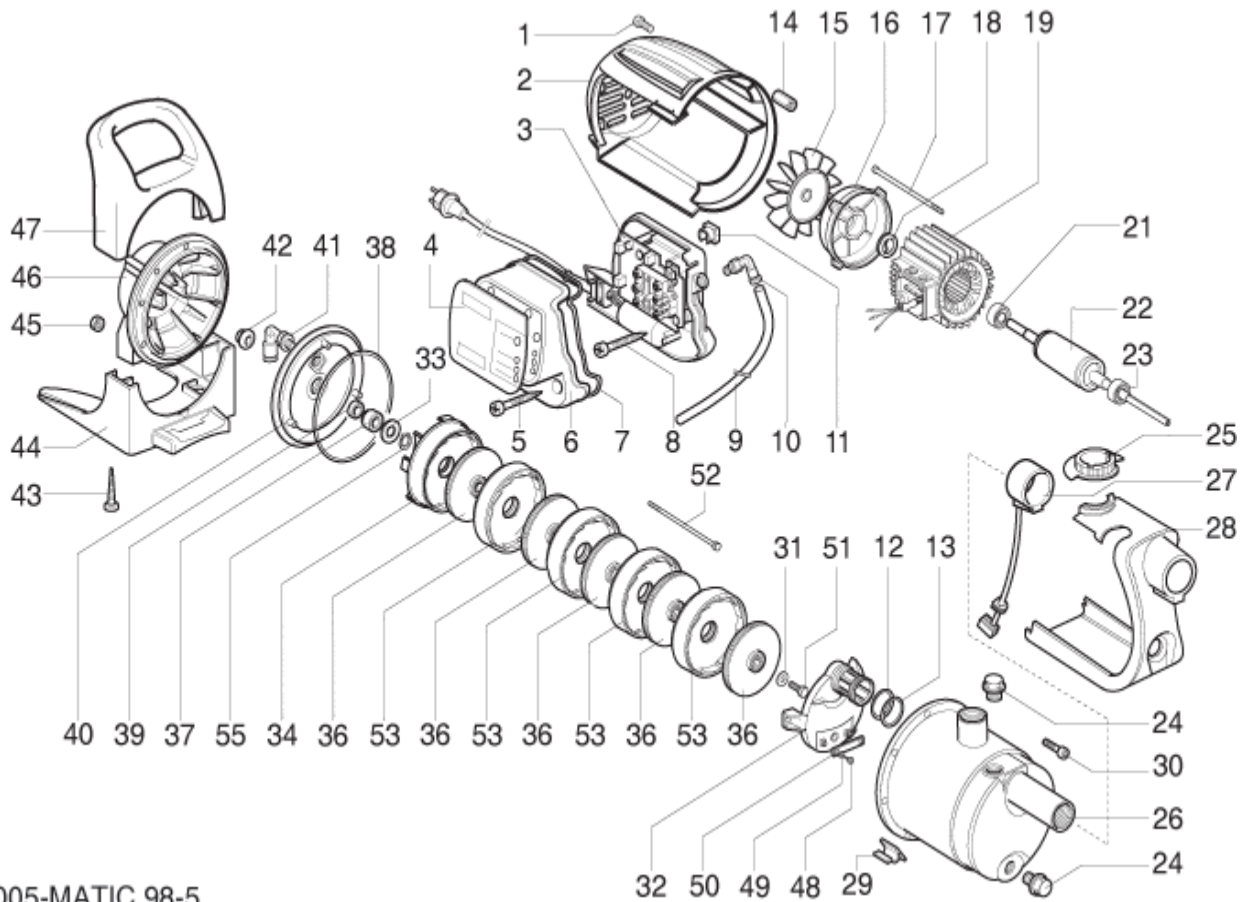

Codice Prodotto: **101537300**

Schede Ricambi Correlate:

005-MATIC 98-5

**Scheda Ricambi**

N°	Codice Ricambio	Descrizione	Qt	Prezzo €	Varianti
1	0230822	Vite - Screw	3	0	
2	7107775	Carenatura motore - Motor housing	1	0	
3	7107793	Base portacircuito - Circuit base	1	0	
4	7107781	Targhetta - Plate	1	0	
5	0270242	Vite - Screw	4	0	
6	7107776	Coperchio carenatura - Housing cover	1	0	
7	1315637	Anello OR - O-ring	1	0	
8	0360371	Vite - Screw	5	0	
9	7107791	Tubo pressione acqua - Pressure water hose	1	0	
10	7107790	Raccordo - Connector	1	0	
11	7107778	Passacavo - Cable holder	1	0	
12	1310887	Anello OR - O-ring	1	0	
13	7107672	Anello OR - O-ring	1	0	
14	7105854	Dado - Nut	3	0	
15	7101796	Ventola - Fan	1	0	
16	7101797	Scudo - Shield	1	0	
17	7105674	Tirante - Screw	4	0	
18	1000250	Anello compensazione - Spring washer	1	0	
19	7103644	Statore - Stator	1	0	
21	1440100	Cuscinetto - Ball bearing	1	0	