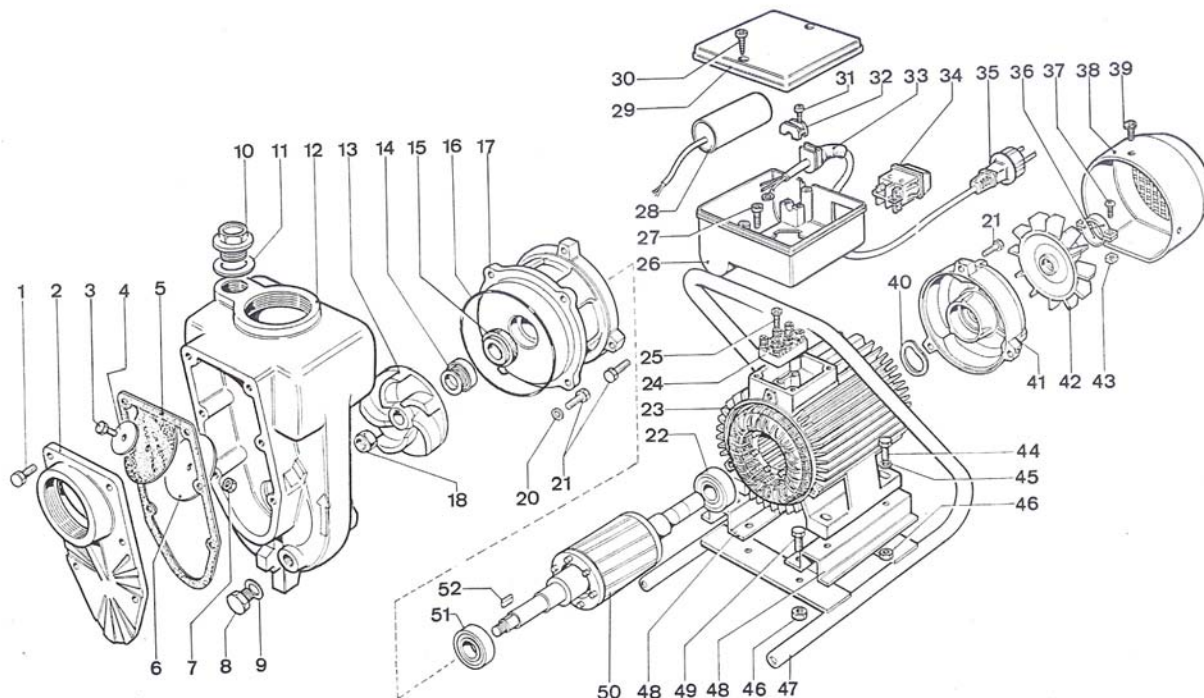

SPARE PARTS CARD

101170460

MAVE HGM 2/GA

DATA 25/05/2005
 CODICE HGM 2-GA
 M00
 Pag 2 di 3

HGM 2/GA

N°	Product Code	Description	Qt	Price €
20	000030481	Vite - Screw	1	
21	001440180	Cuscinetto - Ball bearing	1	
22	007103536	Statore - Stator	1	
23	003000229	Morsettiera - Terminal box	1	
24	000360341	Vite - Screw	1	
25	007103421	Base portacondensatore - Capacitor box base	1	
26	000360341	Vite - Screw	4	
27	007004044	Condensatore - Capacitor	1	
28	007103422	Coperchio portacondensatore - Cover capacitor box	1	
29	000270451	Vite - Screw	1	
30	000360341	Vite - Screw	1	
31	007103860	Guarnizione - Gasket	1	
32	007002011	Fermacavo - Cable locker	1	
33	007103159	Pressacavo - Cable holder	1	
34	007005086	Interruttore - Switch	1	
35	007105100	Cavo - Cable	1	
36	007004039	COLLARE VENTOLA	1	
37	000230431	Vite - Screw	1	

SPARE PARTS CARD

101170460

MAVE HGM 2/GA

DATA 25/05/2005
 CODICE HGM 2-GA
 M00
 Pag 3 di 3

HGM 2/GA

N°	Product Code	Description	Qt	Price €
38	007004224	Copriventola - Fan cover	1	
39	000270621	Vite - Screw	3	
40	001000390	Anello compensazione - Spring washer	1	
41	007004008	Scudo - Shield	1	
42	007004010	Ventola - Fan	1	
43	007003057	Dado - Nut	1	
44	000030891	Vite - Screw	1	
45	000830131	Rondella - Washer	1	
46	000650091	Dado - Nut	1	
47	007104375	Maniglia - Handle	1	
48	007101389	Supporto - Support	1	
49	000030891	Vite - Screw	1	
50	007103538	Rotore - Rotor	1	
51	001440180	Cuscinetto - Ball bearing	1	
52	001100230	Linguetta - Key	1	