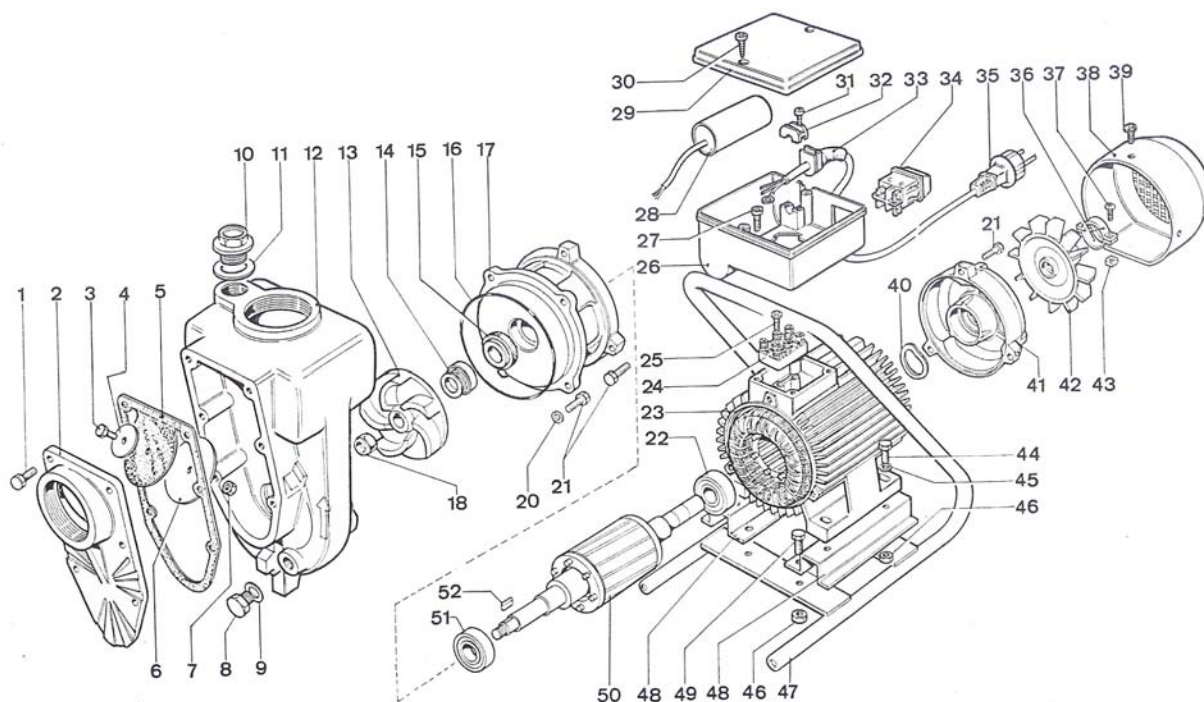

SPARE PARTS CARD

101170460

MAVE HGM 2/GA

DATA 25/05/2005
 CODICE HGM 2-GA
 M00
 Pag 1 di 3

HGM 2/GA

N°	Product Code	Description	Qt	Price €
1	000030871	Vite - Screw	1	
2	007103868	Coperchio aspirazione - Suction cover	1	
3	000030431	Vite - Screw	1	
4	007103867	Rondella - Washer	1	
5	007103865	Guarnizione - Gasket	1	
6	007103866	Rondella - Washer	1	
7	000650051	Dado - Nut	1	
8	007101762	Tappo - Cap	1	
9	000862393	Rondella - Washer	1	
10	007104190	Tappo - Cap	1	
11	007104194	Guarnizione - Gasket	1	
12	007103861	Corpo pompa - Pump body	1	
13	007103863	Girante - Impeller	1	
14	003090499	Tenuta meccanica - Mechanical seal	1	
15	003090919	Tenuta meccanica - Mechanical seal	1	
16	007103860	Guarnizione - Gasket	1	
17	007101014	Supporto - Support	1	
18	000610131	Dado - Nut	1	
19	000830101	Rondella - Washer	1	

SPARE PARTS CARD

101170460

MAVE HGM 2/GA

DATA 25/05/2005
 CODICE HGM 2-GA
 M00
 Pag 2 di 3

HGM 2/GA

N°	Product Code	Description	Qt	Price €
20	000030481	Vite - Screw	1	
21	001440180	Cuscinetto - Ball bearing	1	
22	007103536	Statore - Stator	1	
23	003000229	Morsettiera - Terminal box	1	
24	000360341	Vite - Screw	1	
25	007103421	Base portacondensatore - Capacitor box base	1	
26	000360341	Vite - Screw	4	
27	007004044	Condensatore - Capacitor	1	
28	007103422	Coperchio portacondensatore - Cover capacitor box	1	
29	000270451	Vite - Screw	1	
30	000360341	Vite - Screw	1	
31	007103860	Guarnizione - Gasket	1	
32	007002011	Fermacavo - Cable locker	1	
33	007103159	Pressacavo - Cable holder	1	
34	007005086	Interruttore - Switch	1	
35	007105100	Cavo - Cable	1	
36	007004039	COLLARE VENTOLA	1	
37	000230431	Vite - Screw	1	