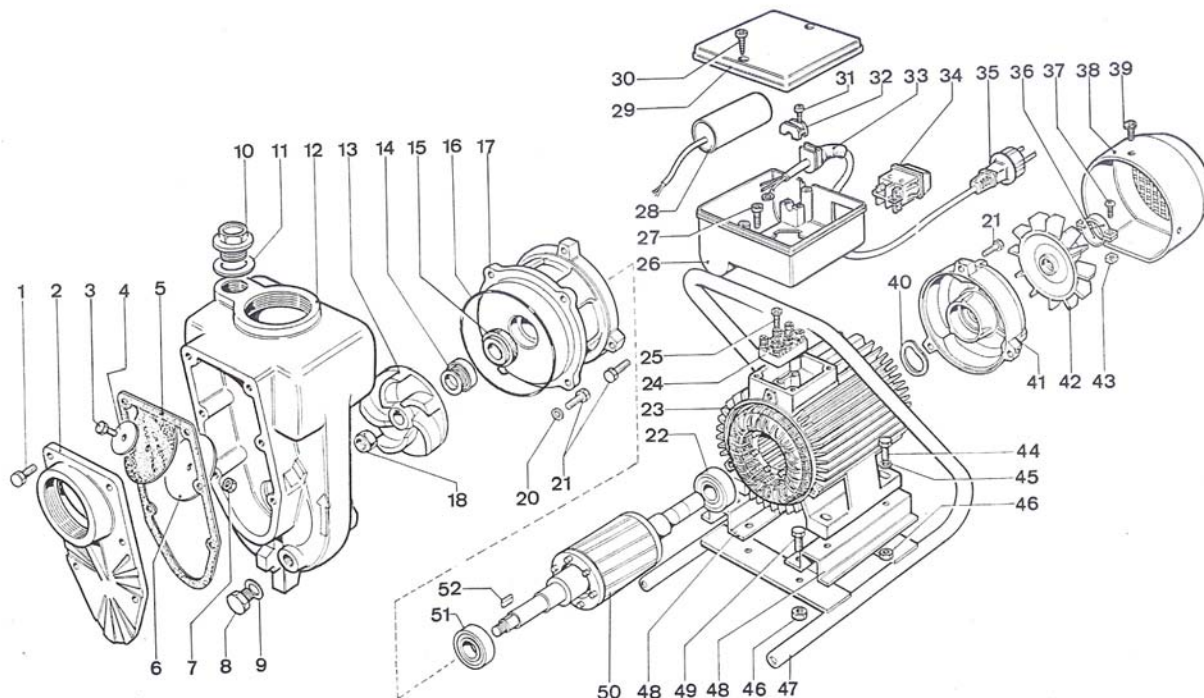

SPARE PARTS CARD

101170460

MAVE HGM 2/GA

DATA 25/05/2005
 CODICE HGM 2-GA
 M00
 Pag 1 di 3

HGM 2/GA

N°	Product Code	Description	Qt	Price €
1	000030871	Vite - Screw	1	
2	007103868	Coperchio aspirazione - Suction cover	1	
3	000030431	Vite - Screw	1	
4	007103867	Rondella - Washer	1	
5	007103865	Guarnizione - Gasket	1	
6	007103866	Rondella - Washer	1	
7	000650051	Dado - Nut	1	
8	007101762	Tappo - Cap	1	
9	000862393	Rondella - Washer	1	
10	007104190	Tappo - Cap	1	
11	007104194	Guarnizione - Gasket	1	
12	007103861	Corpo pompa - Pump body	1	
13	007103863	Girante - Impeller	1	
14	003090499	Tenuta meccanica - Mechanical seal	1	
15	003090919	Tenuta meccanica - Mechanical seal	1	
16	007103860	Guarnizione - Gasket	1	
17	007101014	Supporto - Support	1	
18	000610131	Dado - Nut	1	
19	000830101	Rondella - Washer	1	

SPARE PARTS CARD

101170460

MAVE HGM 2/GA

DATA 25/05/2005
 CODICE HGM 2-GA
 M00
 Pag 2 di 3

HGM 2/GA

N°	Product Code	Description	Qt	Price €
20	000030481	Vite - Screw	1	
21	001440180	Cuscinetto - Ball bearing	1	
22	007103536	Statore - Stator	1	
23	003000229	Morsettiera - Terminal box	1	
24	000360341	Vite - Screw	1	
25	007103421	Base portacondensatore - Capacitor box base	1	
26	000360341	Vite - Screw	4	
27	007004044	Condensatore - Capacitor	1	
28	007103422	Coperchio portacondensatore - Cover capacitor box	1	
29	000270451	Vite - Screw	1	
30	000360341	Vite - Screw	1	
31	007103860	Guarnizione - Gasket	1	
32	007002011	Fermacavo - Cable locker	1	
33	007103159	Pressacavo - Cable holder	1	
34	007005086	Interruttore - Switch	1	
35	007105100	Cavo - Cable	1	
36	007004039	COLLARE VENTOLA	1	
37	000230431	Vite - Screw	1	