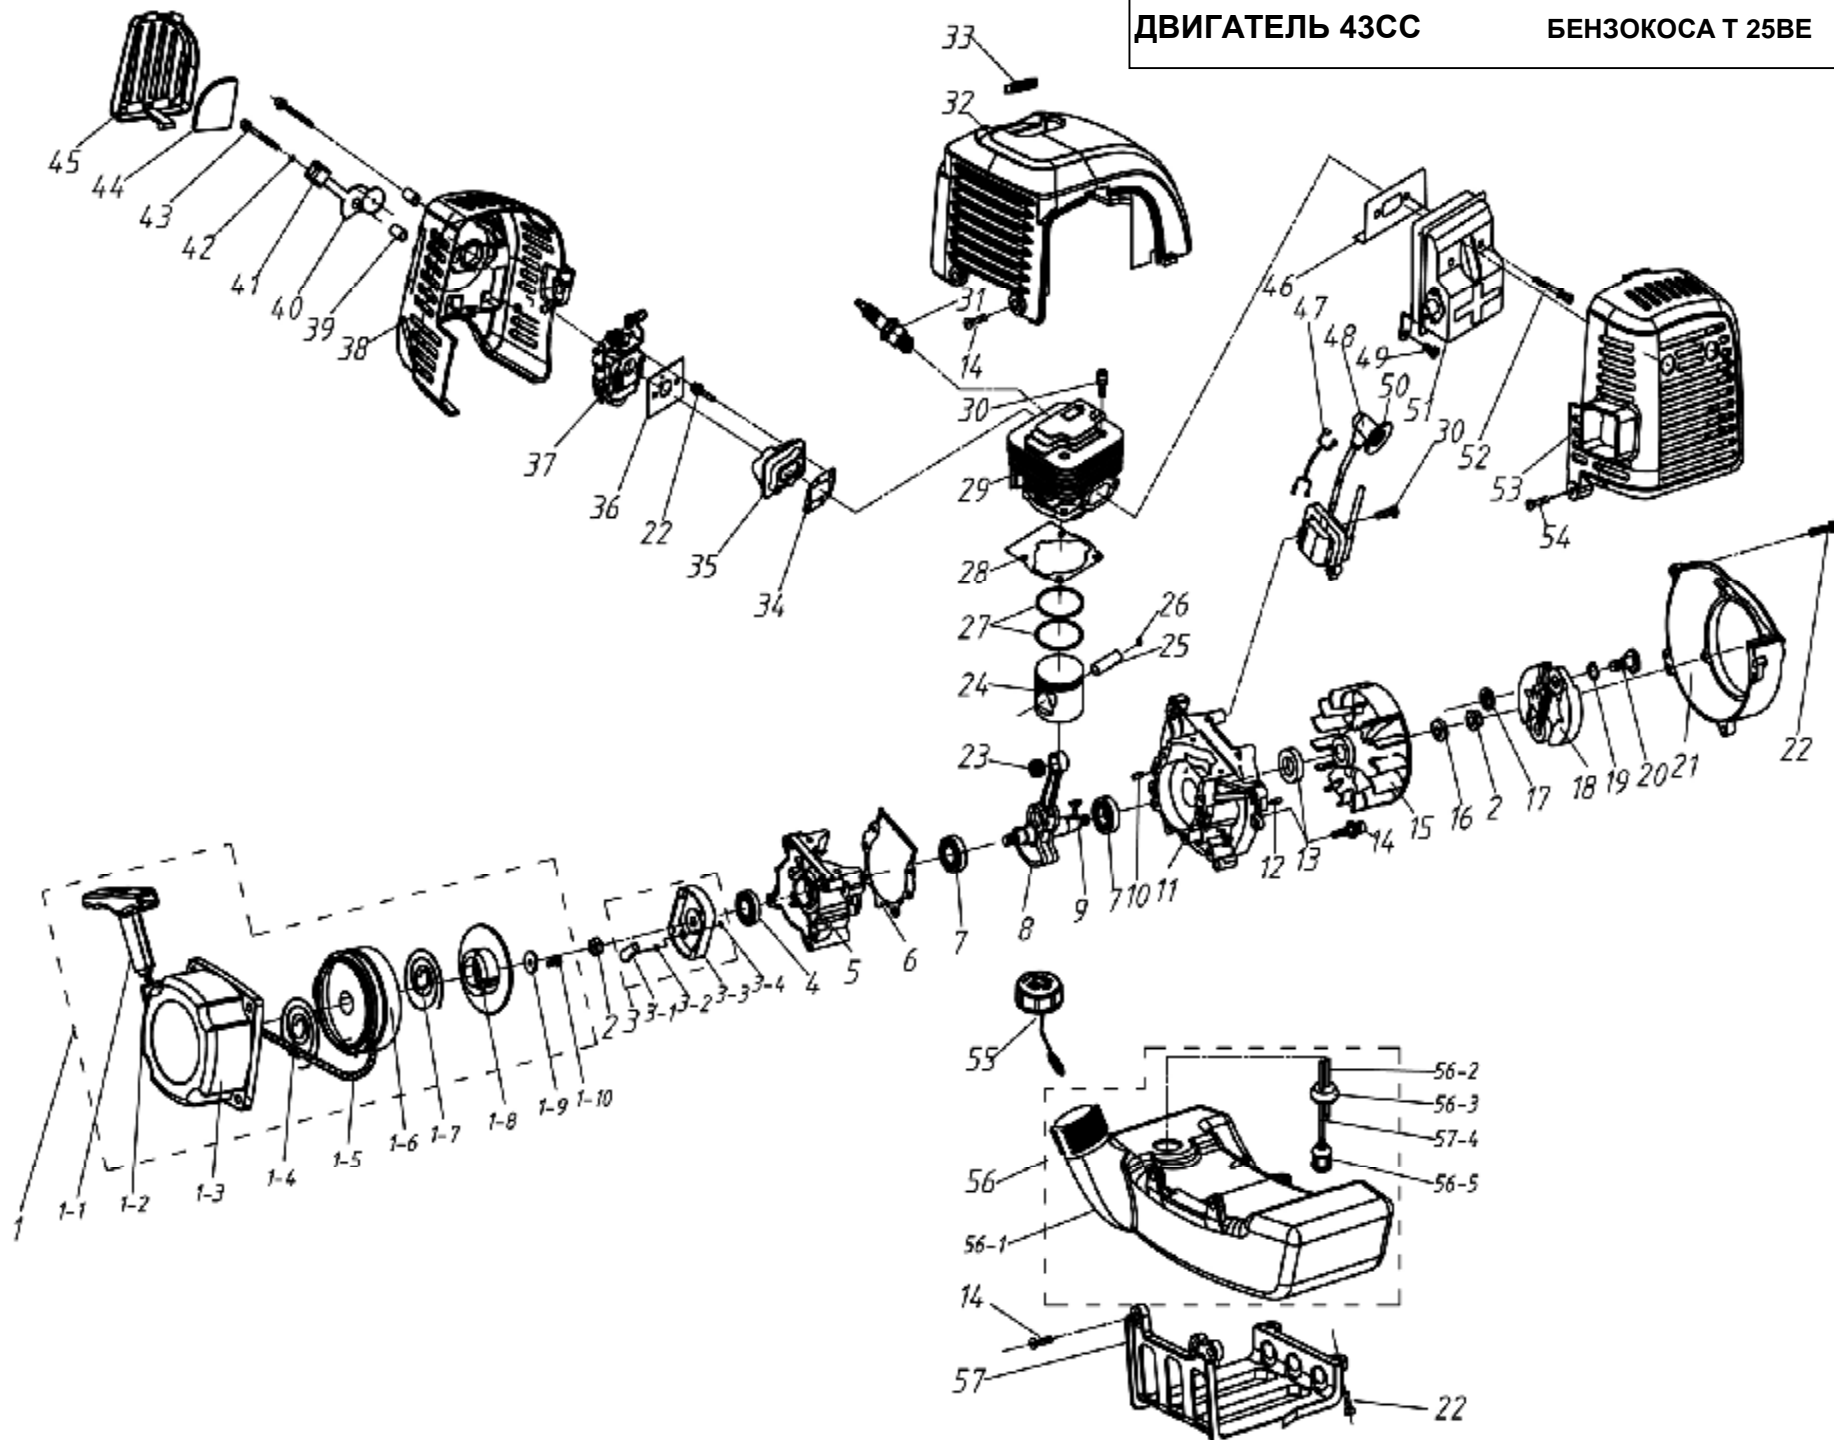

ДВИГАТЕЛЬ 43СС

БЕНЗОКОСА Т 25ВЕ

№	Код ЛИТ	Наименование комплектующих двигателя ДВИГАТЕЛЬ 43СС БЕНЗОКОСА Т 25ВЕ	Комплектация
0	0802.120000	Двигатель в сборе ДВИГАТЕЛЬ Т 12ВЕ (Тип 43СС)	0
1	0802.120100	Стартер ручной в сборе	1
1-1	0802.120101	Рукоятка ручного стартера	1
1-2	0802.120102	Пистон эбонитовый крышки стартера для шнура	1
1-3	0802.120103	Крышка ручного стартера эбонитовая	1
1-4	0802.120104	Пружина спиральная возвратная ручного стартера	1
1-5	0802.120105	Шнур ручного стартера	1
1-6	0802.120106	Катушка ручного стартера	1
1-7	0802.120107	Пружина спиральная легкого старта стартера	1
1-8	0802.120101	Храповик ручного стартера	1
1-9	0802.054100,	Шайба 5x16x1,2 катушки-храповика стартера	1
1-10	0802.120110	Винт М5x14	1
2	0802.120200	Гайка М8 крепления ротора ручного стартера	2
3	0802.120300	Ротор ручного стартера в сборе	1
3-1	0802.120301	Эксцентрик ротора ручного стартера	2
3-2	0802.120302	Пружина торсионная эксцентрика ротора ручного стартера	2
3-3	0802.120303	Ротор ручного стартера корпус	1
3-4	0802.081700,	Шайба Ø4 быстросъемная эксцентрика ручного стартера	2
4	0802.120400	Манжета	1
5	0802.120500	Крышка картера задняя	1
6	0802.120600	Прокладка картера	1
7	0802.120700	Подшипник	2
8	0802.120800	Коленвал с шатуном Т 25ВЕ	1
9	0802.082300, 0802.107900,	Шпонка коленвала 3x13	1
10	0802.121000	Шпилька 5x12 картера	2
11	0802.121100	Крышка картера передняя	1
12	0802.121200	Шпилька 4x10 картера	2
13	0802.121300	Манжета	1
14	0802.121400	Винт М5x30	8
15	0802.121500	Маховик двигателя с крыльчаткой	1
16	0802.121600	Шайба??? гроверная	1
17	0802.121700	Шайба 8x18x1??? под муфту центробежного сцепления	2
18	0802.121800	Муфта сцепления центробежно в сборе	1
19	0802.121900	Шайба Ø11x14x0,2??? волнистая центробежного сцепления	2