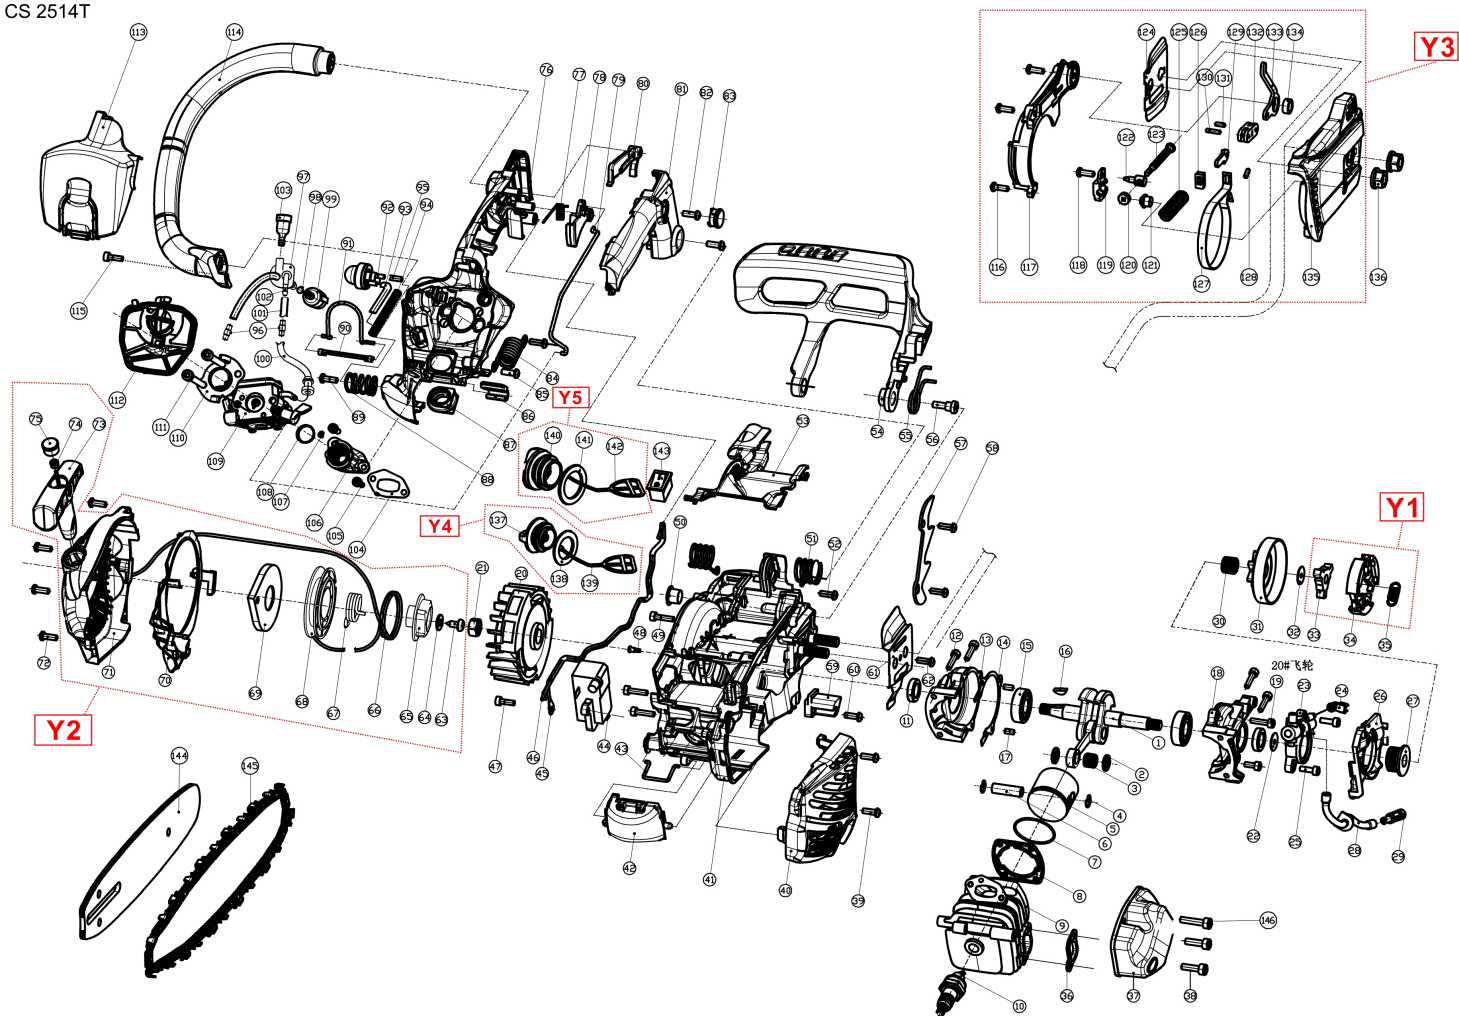

# Оборудование: CS 2514T

Схема: БАЗОВАЯ

CS 2514T

№	Код ЛИТ	Полное описание	Название EN	Кол-во
1	0801.132850	Коленвал	CRANKSHAFT	1
2	0801.132900	Кольцо стопорное	RING SNAP	2
3	0801.132950	Подшипник игольчатый	BEARING NEEDLE	1
4	0801.133000	Кольцо стопорное	PISTON SNAP	2
5	0801.133050	Поршень	PISTON	1
6	0801.133100	Палец	PISTON PIN	1
7	0801.133150	Кольцо поршневое	PISTON RING	1
8	0801.133200	Прокладка цилиндра	CYLINDER GASKET	1
9	0801.133250	Цилиндр	CYLINDER	1
10	0801.133300	Свеча зажигания	SPARK PLUG	1
11	0801.133350	Сальник	OIL SEAL	2
12	0801.133400	Винт	SCREW M4*16	4
13	0801.133450	Картер левый	CRANKCASE-LEFT	1
14	0801.133500	Прокладка картера	CRANKCASE GASKET	1
15	0801.133550	Подшипник	BEARING 6001	2
16	0801.133600	Шпонка	WOODRUFF KEY	1
17	0801.133650	Штифт	PIN-CRANKCASE	2
18	0801.133700	Картер правый	CRANKCASE-RIGHT	1
19	0801.133750	Винт	SCREW M4*16	3
20	0801.133800	Маховик	FLYWHEEL	1
21	0801.133850	Гайка	SCREW M8*1	1
22	0801.133900	Прокладка	OIL PUMP WORM GASKET	1
23	0801.133950	Насос масляный	OIL PUMP	1
24	0801.134000	Штуцер	OIL PUMP OUTLET PIPE	1
25	0801.134050	Винт	SCREW M4*10	2
26	0801.134100	Пластина насоса	OIL PUMP PLATE	1
27	0801.134150	Шестерня	WORM GEAR	1
28	0801.134200	Трубка	INTAKE HOSE	1
29	0801.134250	Фильтр масляный	OIL FILTER	1
30	0801.134300	Подшипник игольчатый	NEEDLE BEARING	1