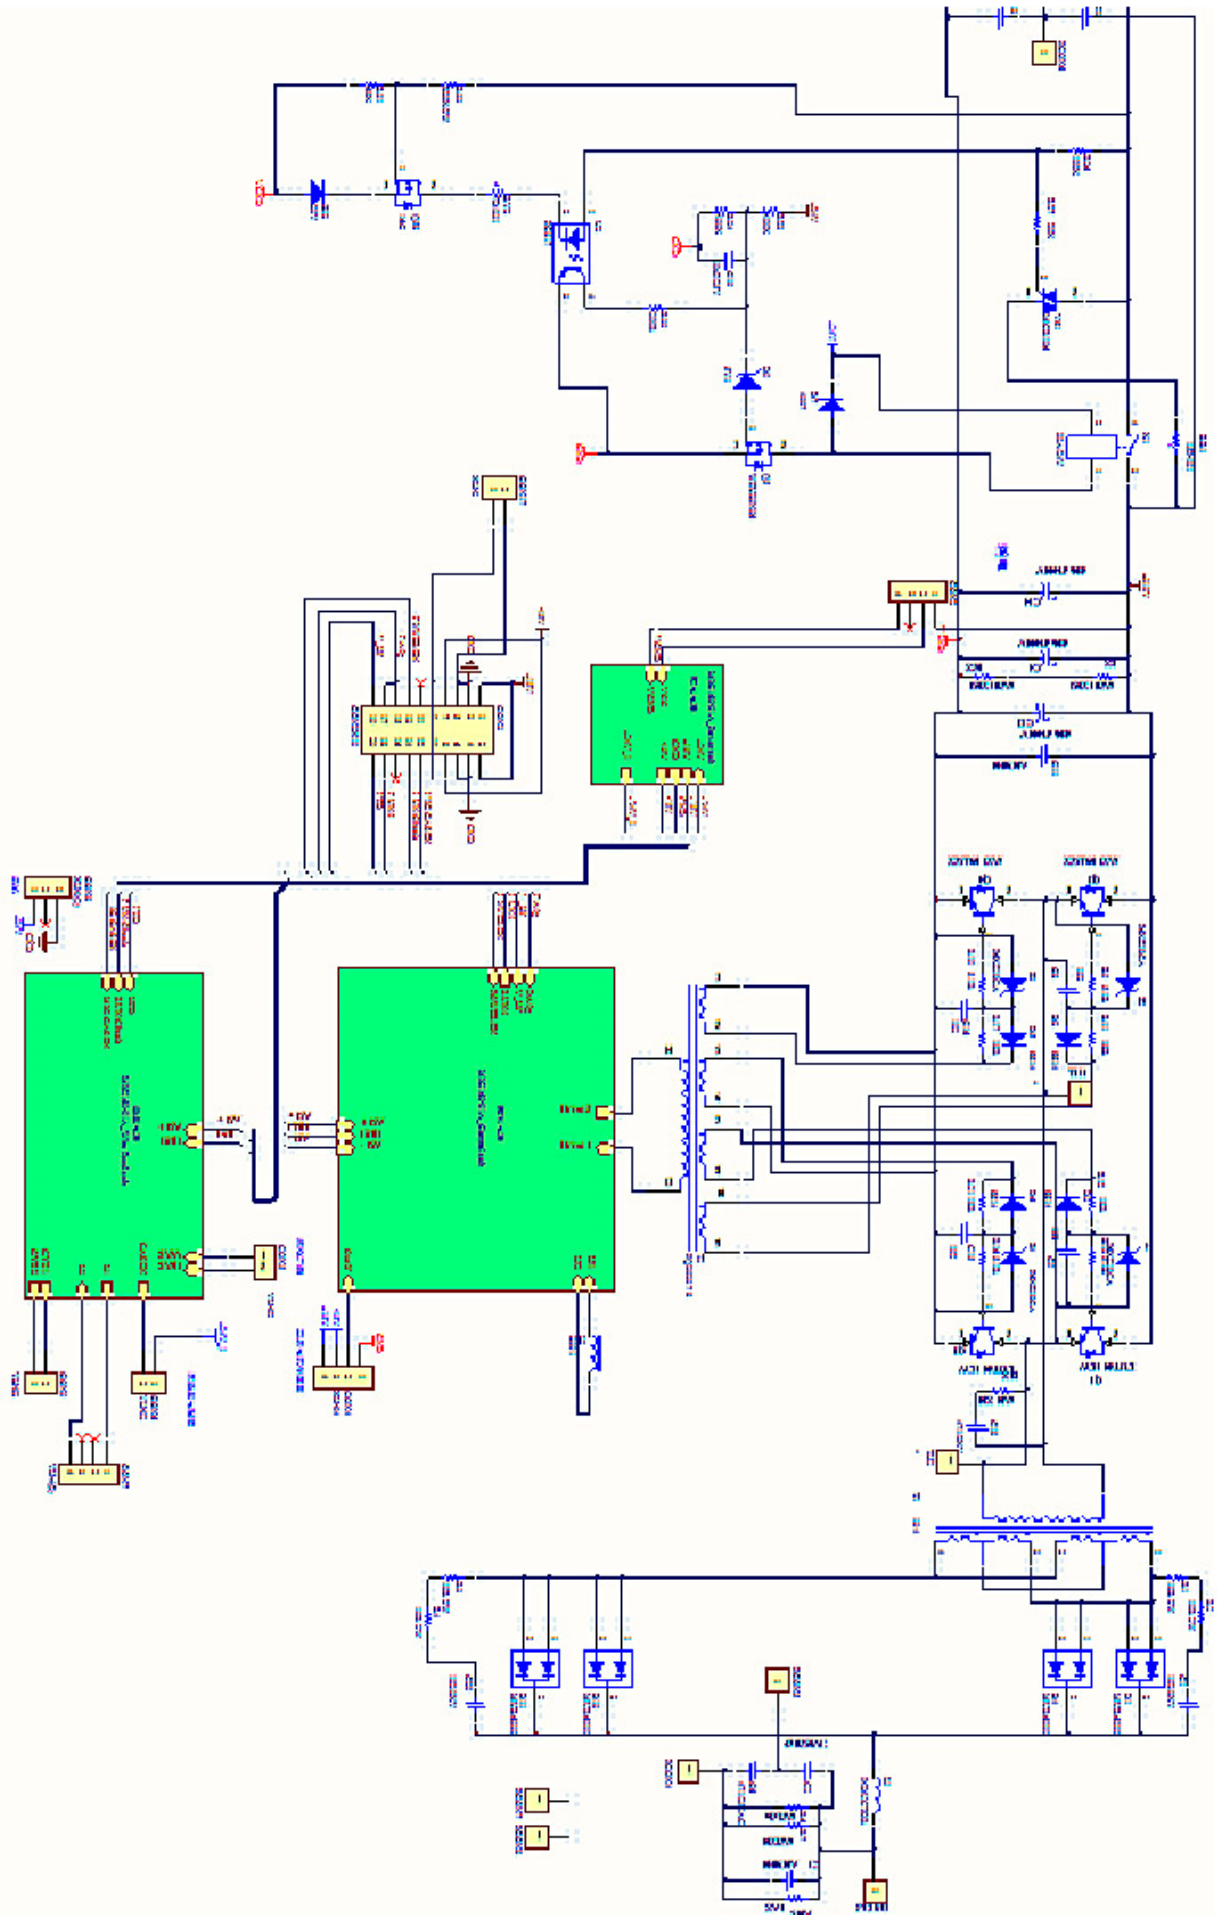

ELITECH АИС 200DC Электросхема

Электросхема

Запчасти

№	Код ЛИТ	Название детали (рус.)	Название детали (англ.)	Кол-во	Примечание
---	---------	------------------------	-------------------------	--------	------------