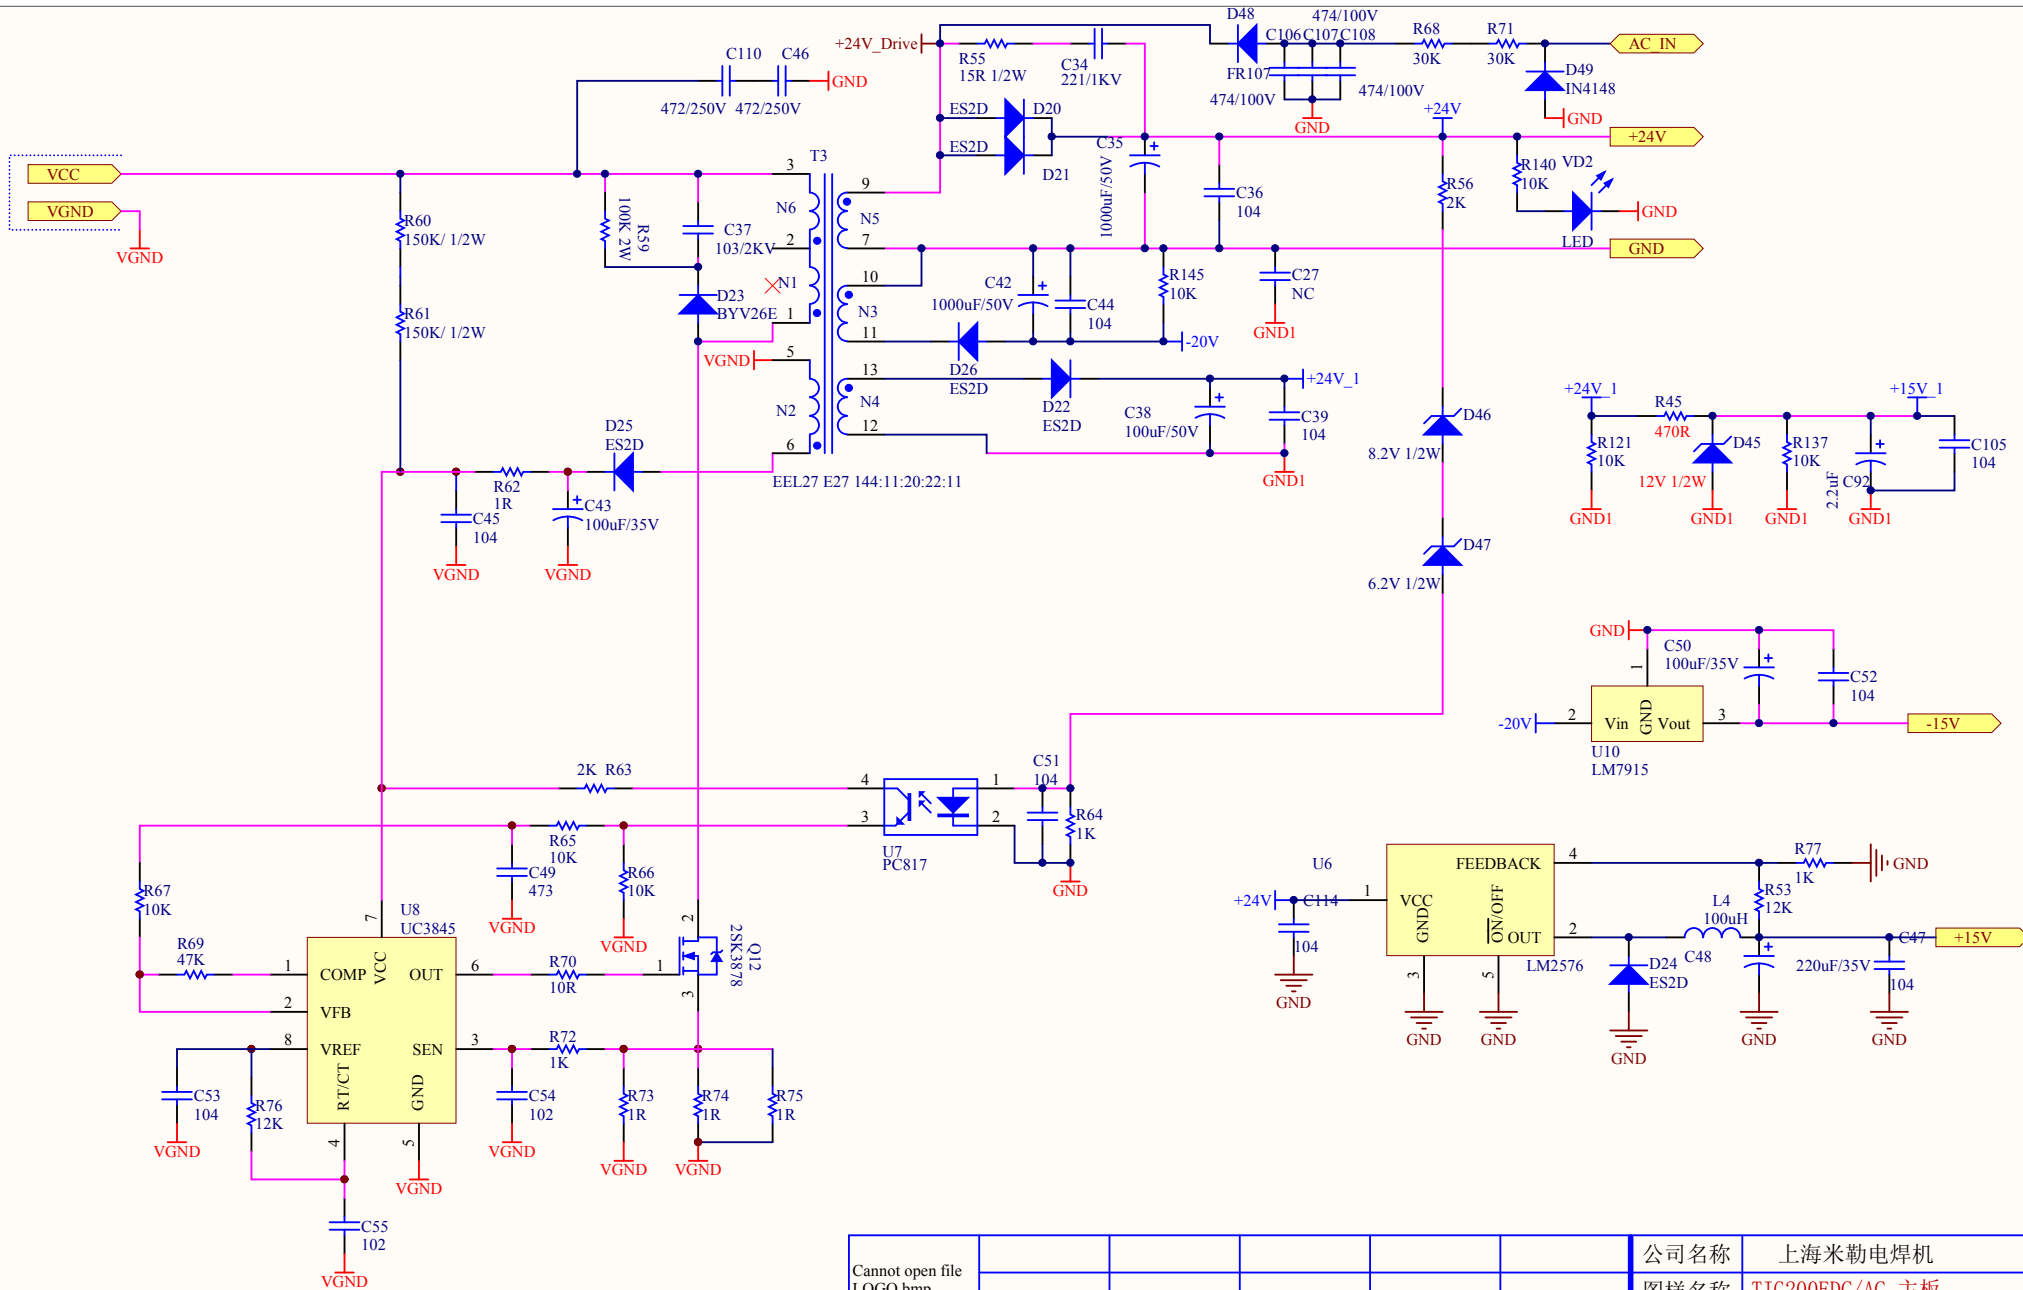

Cannot open file LOGO.bmp						公司名称	上海米勒电焊机
						图样名称	TIG200EDC/AC_主板
	标记	处数	更改单号	修订	日期	文件编号	TIG200EDC/AC-01A_3846_MODE.sch
设计	制图	审核1	审核2	批准	生效日期	版本/版次	A00
	余建国				2021.02.21	页次	第 6 页 共 6 页

Cannot open file LOGO.bmp						公司名称	上海米勒焊机
						图样名称	TIG200EDC/AC_主板
	标记	处数	更改单号	修订	日期	文件编号	TIG200EDC/AC-01A_Control.sch
设计	制图	审核1	审核2	批准	生效日期	版本/版次	A00
	余建国				2021.02.21	页次	第 2 页 共 6 页

Cannot open file LOGO.bmp						公司名称	上海米勒焊机	
						图样名称	TIG200EDC/AC_主板	
	标记	处数	更改单号	修订	日期	文件编号	TIG200EDC/AC-01A_Power.sch	
设计	制图	审核1	审核2	批准	生效日期	版本/版次	A00	
	余建国				2021.02.21	页次	第 3 页 共 6 页	

Cannot open file LOGO.bmp						公司名称	上海米勒焊机
						图样名称	TIG200EDC/AC_主板
	标记	处数	更改单号	修订	日期	文件编号	TIG200EDC/AC-01A_Switch.sch
设计	制图	审核1	审核2	批准	生效日期	版本/版次	A00
	余建国				2021.02.21	页次	第 4 页 共 6 页