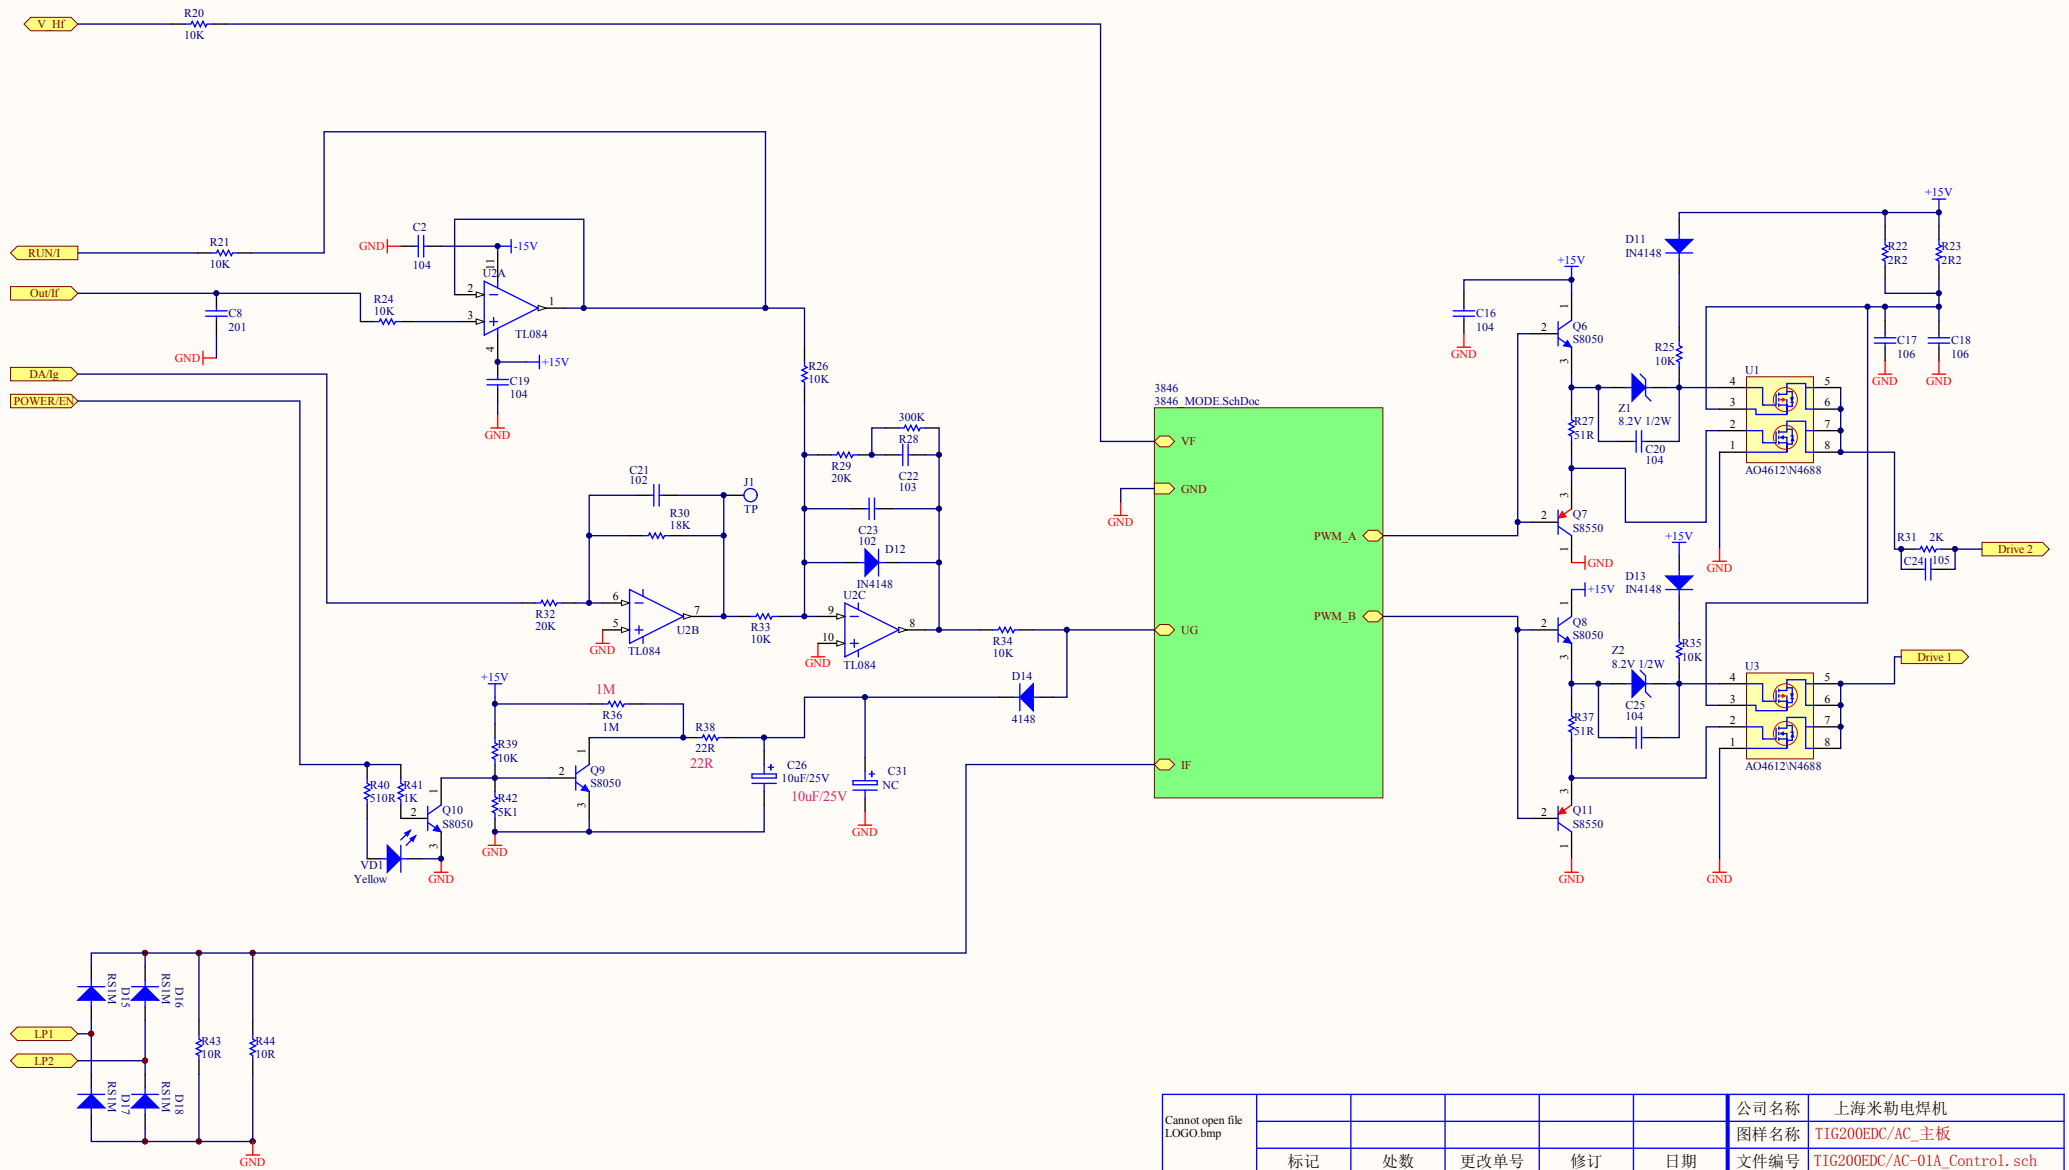

Cannot open file LOGO.bmp						公司名称	上海米勒电焊机
						图样名称	TIG200EDC/AC_主板
	标记	处数	更改单号	修订	日期	文件编号	TIG200EDC/AC-01A_3846_MODE.sch
设计	制图	审核1	审核2	批准	生效日期	版本/版次	A00
	余建国				2021.02.21	页次	第 6 页 共 6 页

Cannot open file LOGO.bmp						公司名称	上海米勒焊机
						图样名称	TIG200EDC/AC_主板
	标记	处数	更改单号	修订	日期	文件编号	TIG200EDC/AC-01A_Control.sch
设计	制图	审核1	审核2	批准	生效日期	版本/版次	A00
	余建国				2021.02.21	页次	第 2 页 共 6 页

Cannot open file LOGO.bmp						公司名称	上海米勒焊机	
						图样名称	TIG200EDC/AC_主板	
	标记	处数	更改单号	修订	日期	文件编号	TIG200EDC/AC-01A_Power.sch	
设计	制图	审核1	审核2	批准	生效日期	版本/版次	A00	
	余建国				2021.02.21	页次	第 3 页 共 6 页	

Cannot open file LOGO.bmp						公司名称	上海米勒焊机
						图样名称	TIG200EDC/AC_主板
	标记	处数	更改单号	修订	日期	文件编号	TIG200EDC/AC-01A_Switch.sch
设计	制图	审核1	审核2	批准	生效日期	版本/版次	A00
	余建国				2021.02.21	页次	第 4 页 共 6 页