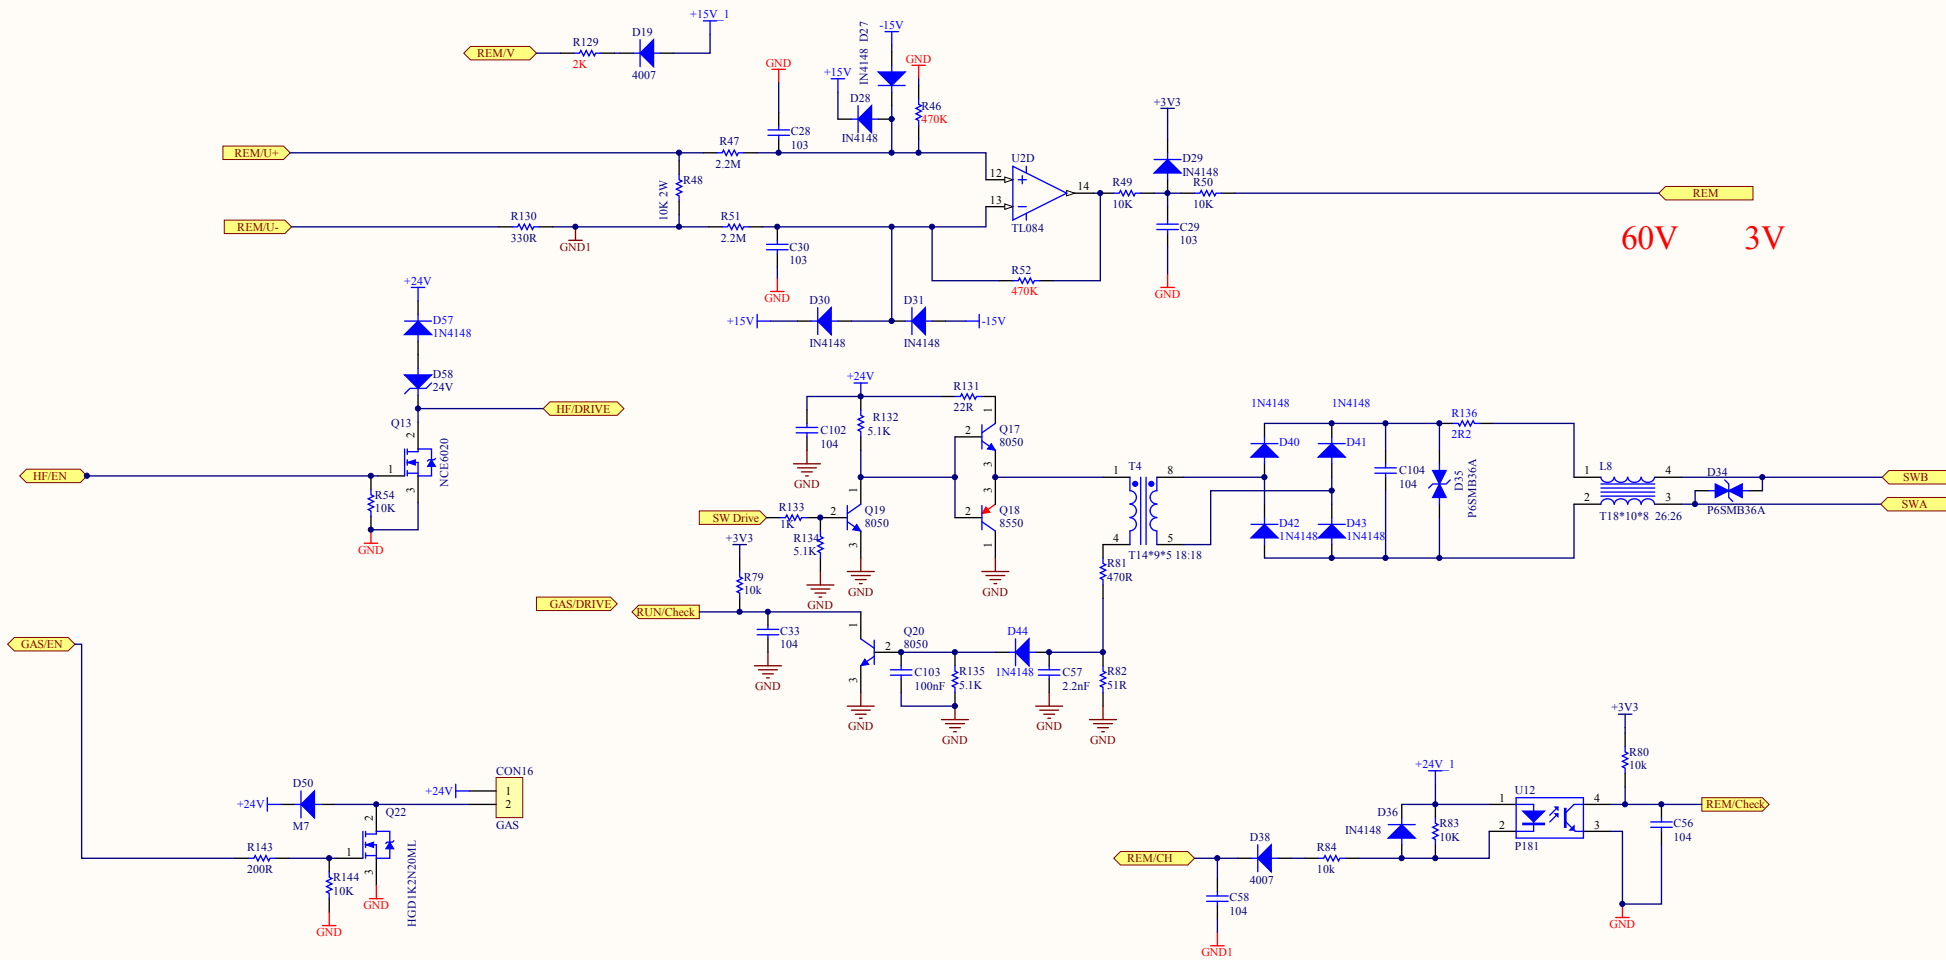

Cannot open file LOGO.bmp						公司名称	上海米勒电焊机
						图样名称	TIG200EDC/AC_主板
	标记	处数	更改单号	修订	日期	文件编号	TIG200EDC/AC-01A_3846_MODE.sch
设计	制图	审核1	审核2	批准	生效日期	版本/版次	A00
	余建国				2021.02.21	页次	第 6 页 共 6 页

Cannot open file LOGO.bmp						公司名称	上海米勒焊机
						图样名称	TIG200EDC/AC_主板
	标记	处数	更改单号	修订	日期	文件编号	TIG200EDC/AC-01A_Control.sch
设计	制图	审核1	审核2	批准	生效日期	版本/版次	A00
	余建国				2021.02.21	页次	第 2 页 共 6 页

Cannot open file LOGO.bmp						公司名称	上海米勒焊机	
						图样名称	TIG200EDC/AC_主板	
	标记	处数	更改单号	修订	日期	文件编号	TIG200EDC/AC-01A_Power.sch	
设计	制图	审核1	审核2	批准	生效日期	版本/版次	A00	
	余建国				2021.02.21	页次	第 3 页 共 6 页	

Cannot open file LOGO.bmp						公司名称	上海米勒焊机
						图样名称	TIG200EDC/AC_主板
	标记	处数	更改单号	修订	日期	文件编号	TIG200EDC/AC-01A_Switch.sch
设计	制图	审核1	审核2	批准	生效日期	版本/版次	A00
	余建国				2021.02.21	页次	第 4 页 共 6 页