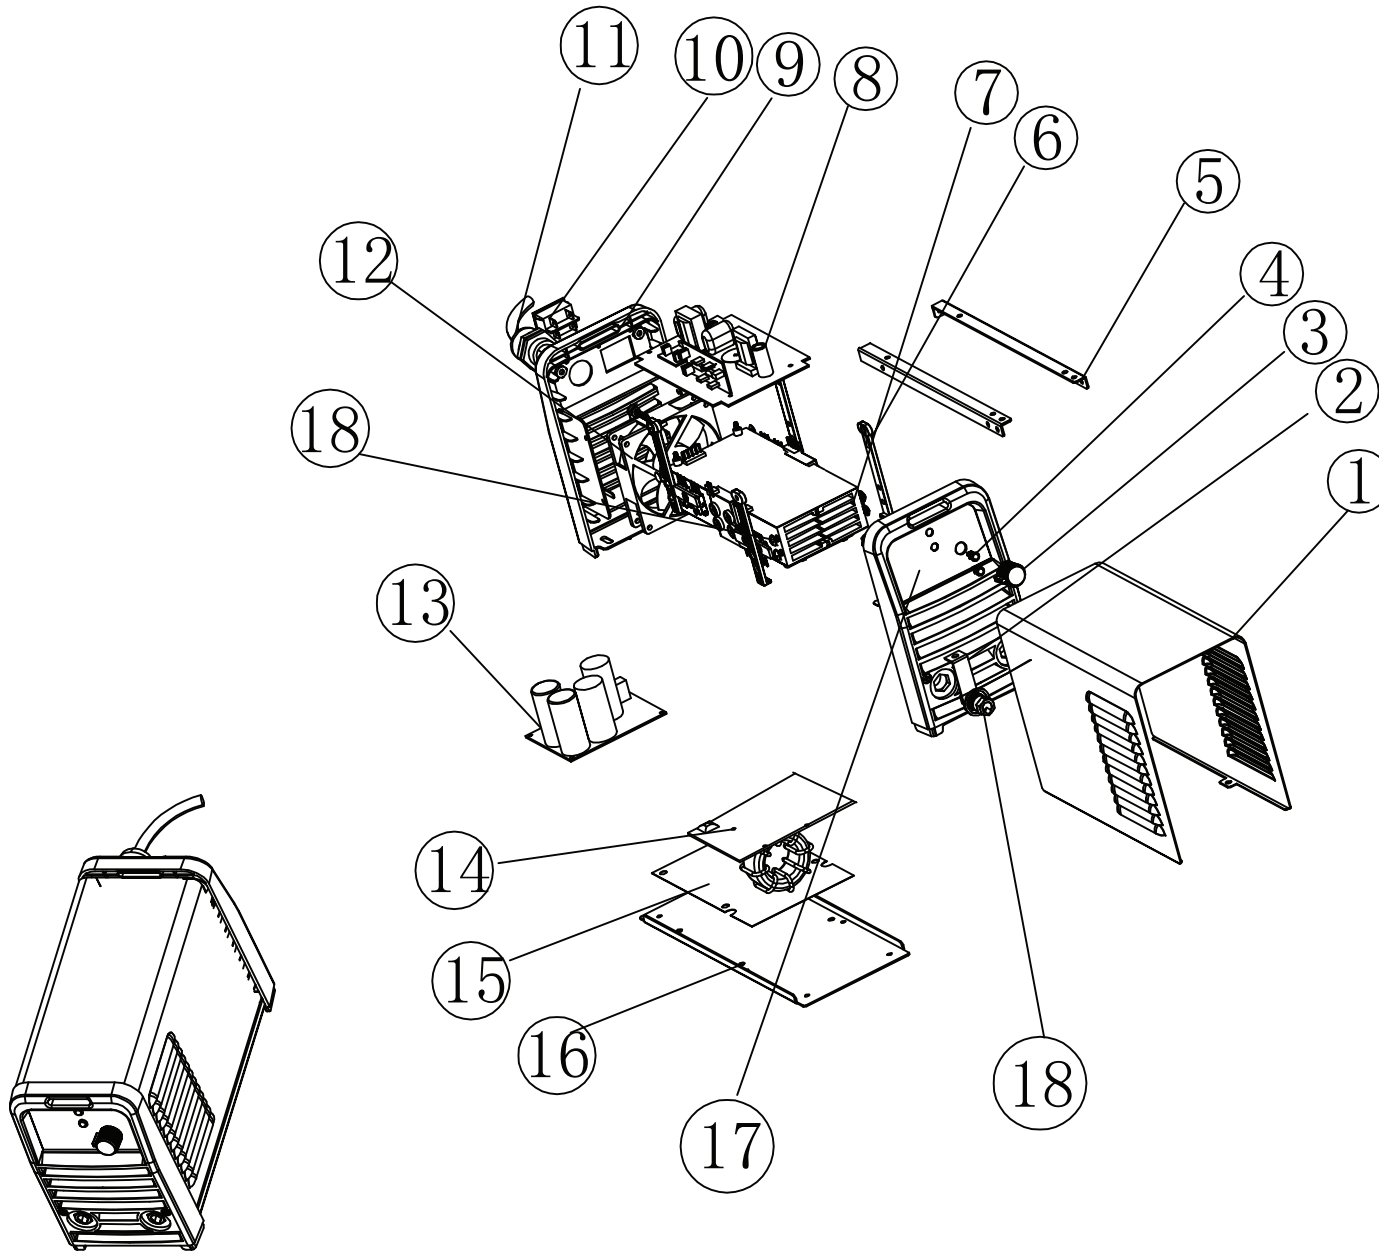

Ite	Description	Specification	Qty	ERP code
1	Machine cover		1	00.4900
2	Copper connect		2	00.4901
3	Knob		1	00.4902
4	Indicator		2	00.4903
5	Beam		2	00.4904
6	Column		4	00.4905
7	Rafitor		1	00.4906
8	Top board	PM-48-A2	1	00.0359
9	Rear panel	ARC140(J6904)	1	00.4201
10	Power switch	20A HY12-9 250V	1	00.4939
11	Wire button		1	00.4907
12	Ventilation fan	DC24/0.28A	1	00.0800
13	Bottom board	PZ-73-A0	1	00.0360
14	Insulate board		1	00.4908
15	Centre board	PD-47-A3	1	00.0701
16	Bottom panel cover		1	00.4909
17	Front panel		1	09.0102
18	Quick socket		2	09.0104

客户代码		制图	kite zhang
文件名称	ARC 140 爆炸图	审核	
图号		批准	
版本号		日期	2013.10.12
CHINAPOWER INTL CO.,LTD.		CREP®	