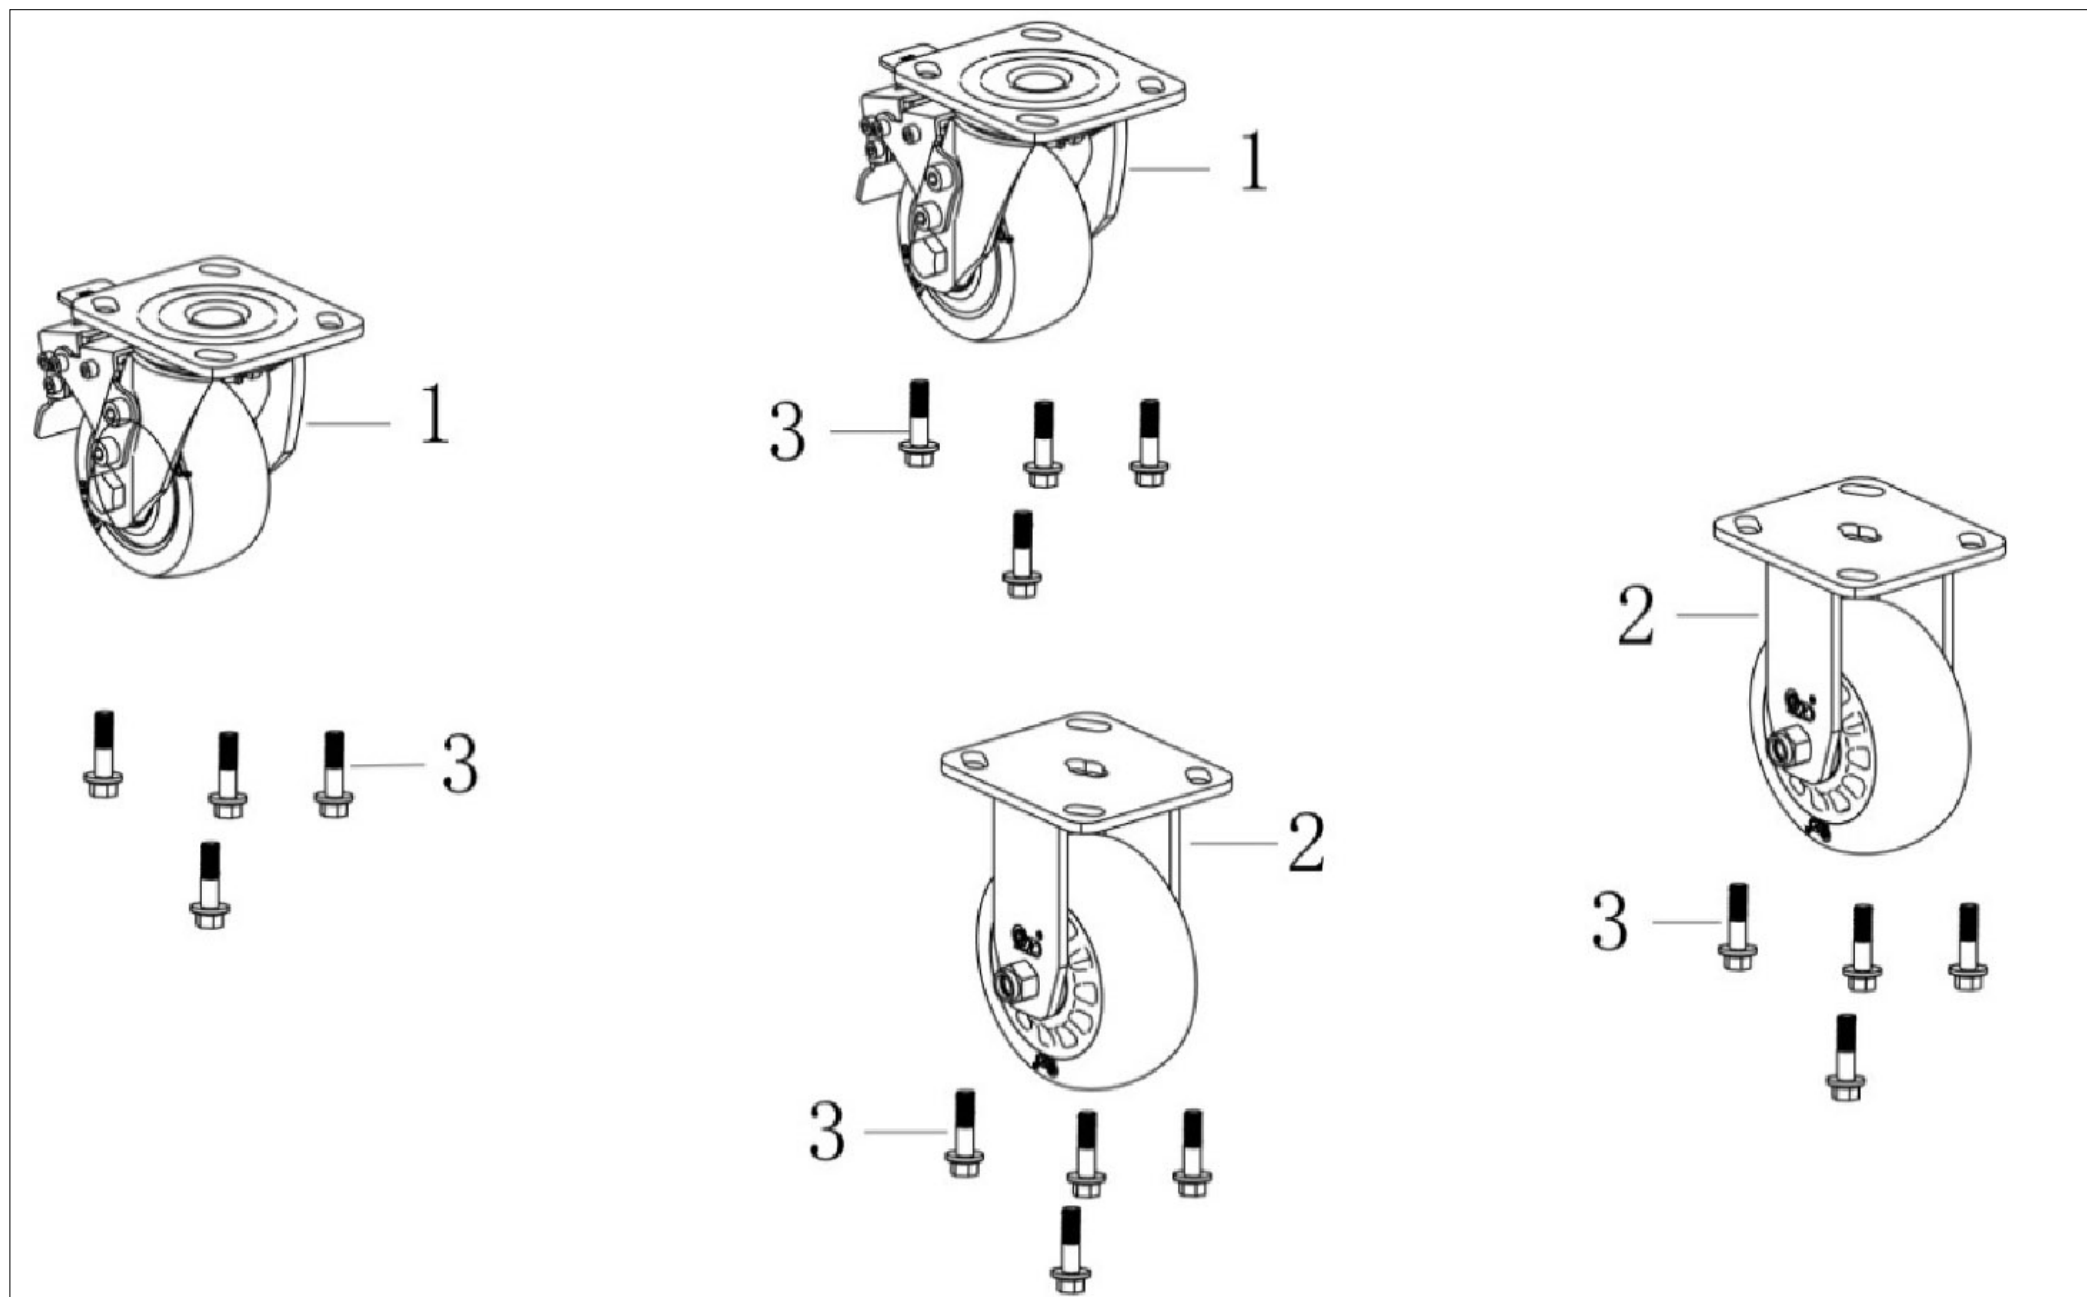

ELITECH БЭС 22500ETMK Колеса в сборе-2018-2019

Запчасти

№	Код ЛИТ	Название детали (рус.)	Название детали (англ.)	Кол-во	Примечание
1	0101.324100	Колесо с тормозом в с боре с платформой	Components of supporting wheel	2	
2	0101.324150	колесо в сборе с платформой	Components of supporting wheel	2	
3	0200.038200	Болт М8х20 с фланцем	Components of supporting wheel	16	