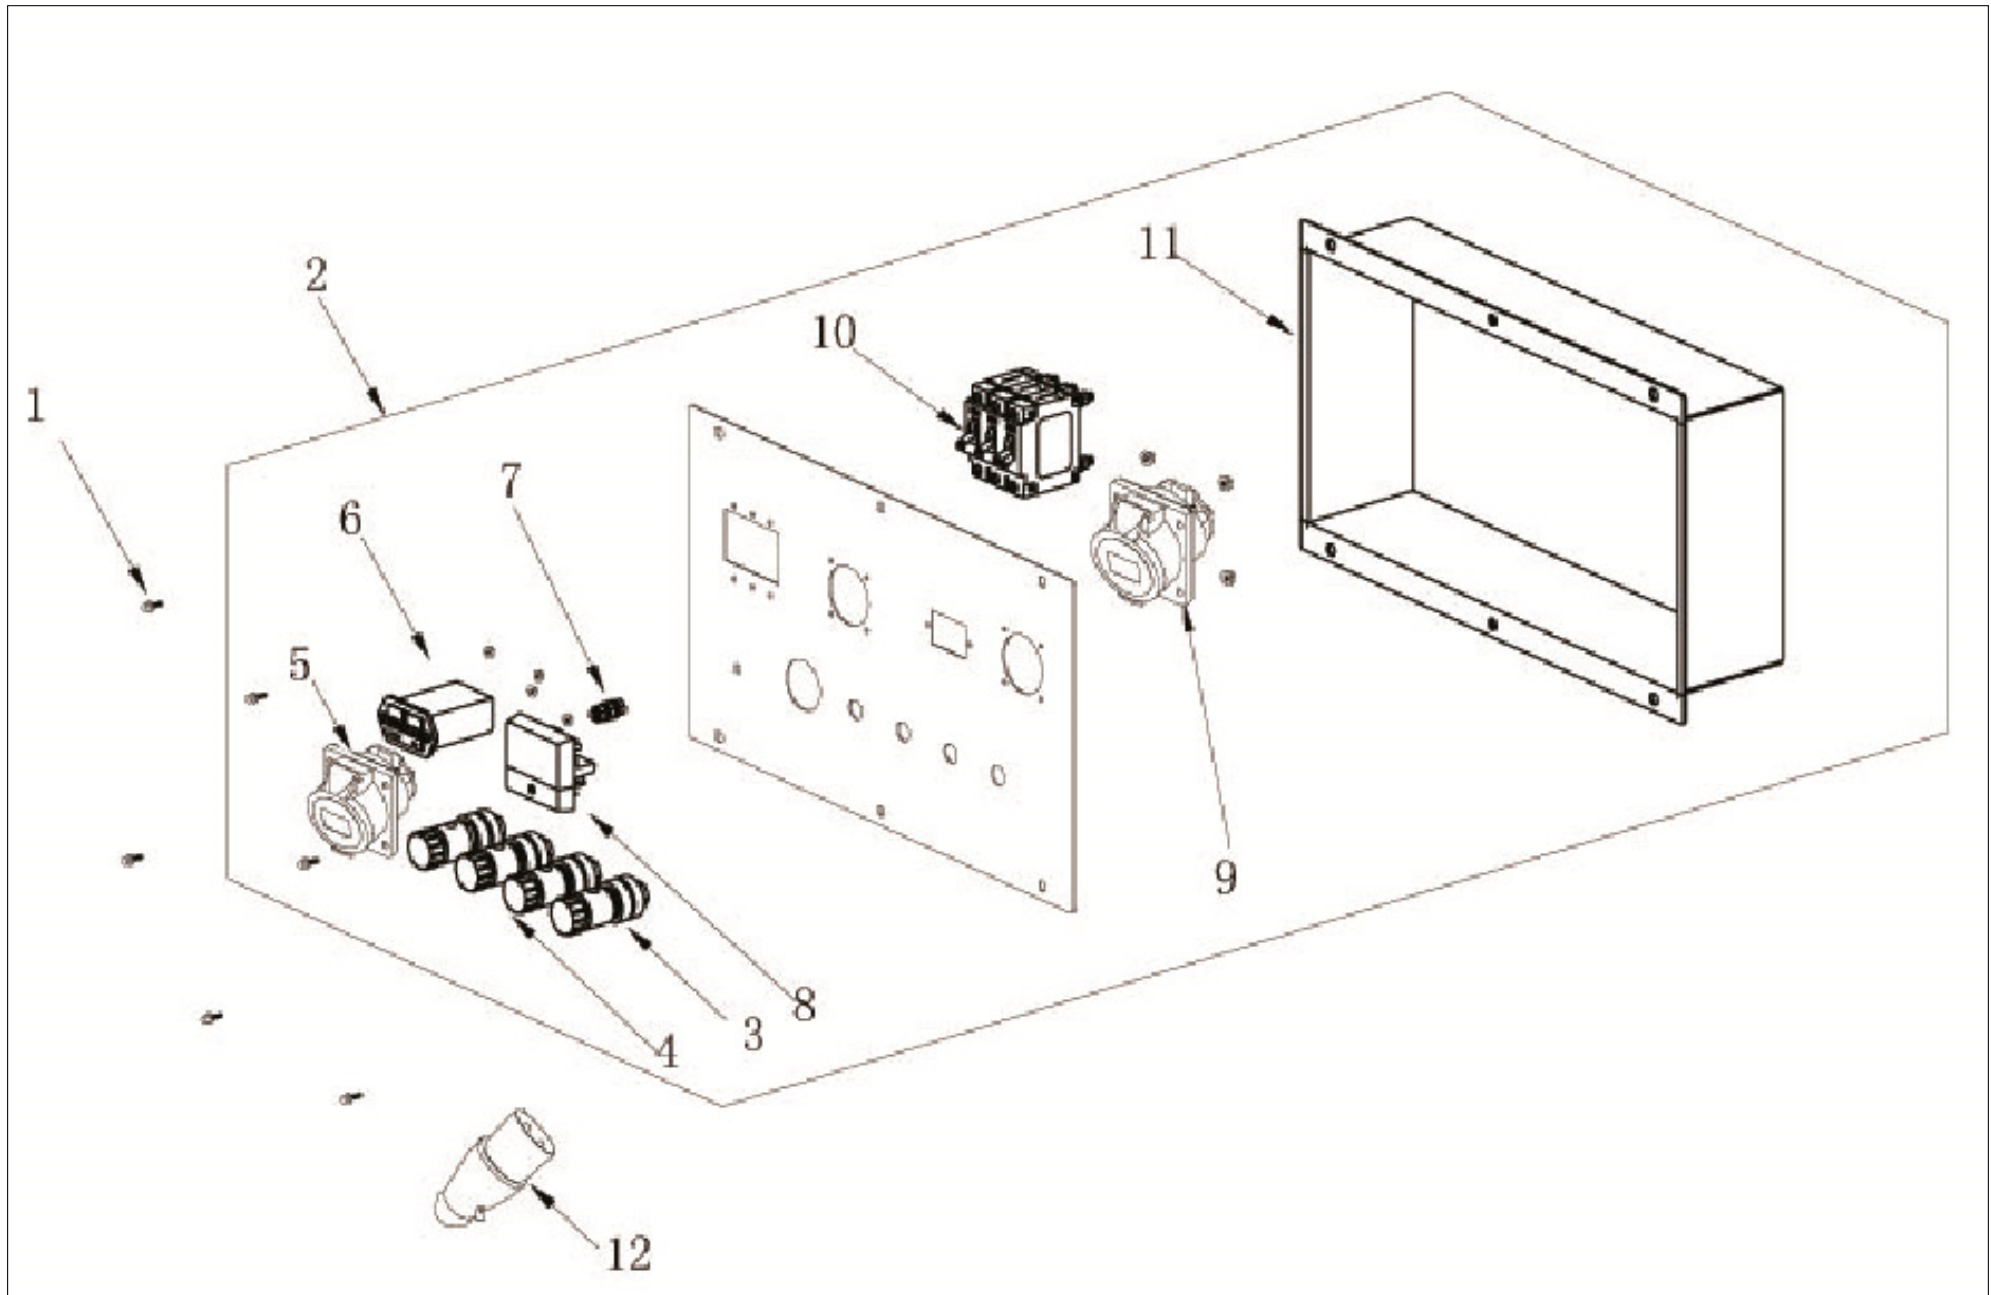

ELITECH БЭС 22500ETMK Панель контрольная-2018-2019

Запчасти

№	Код ЛИТ	Название детали (рус.)	Название детали (англ.)	Кол-во	Примечание
1	0101.319150	Болт М6х14 шестигранный с фланцем	Hexagon bolt with flange	20	
2	0101.323750	Панель контрольная в сборе	Components of control panel	1	
3	0101.323800	Разъем "-"	Negative terminal combination	1	
4	0101.323850	Разъем "+"	Positive terminal combination	3	
5	0101.186201	Розетка 32А, 240V/415V, 5 отверстий, трехфазный;	Power socket combination	1	
6	0101.323900	Таймер	Timer	1	
7	0101.323950	Клемма заземления	Ground terminal	1	
8	0104.096610	Вольтметр	Voltmeter	1	
9	0101.186200	Розетка 32А 250V, 3 отверстия	Power socket combination	1	
10	0101.324000	Предохранитель -автомат	Overcurrent protector	1	
11	0101.324050	Корпус панели	Rear panel cover	1	
12	0104.072100	Вилка штепсельная 32А 250V;	Power plug combination	1	