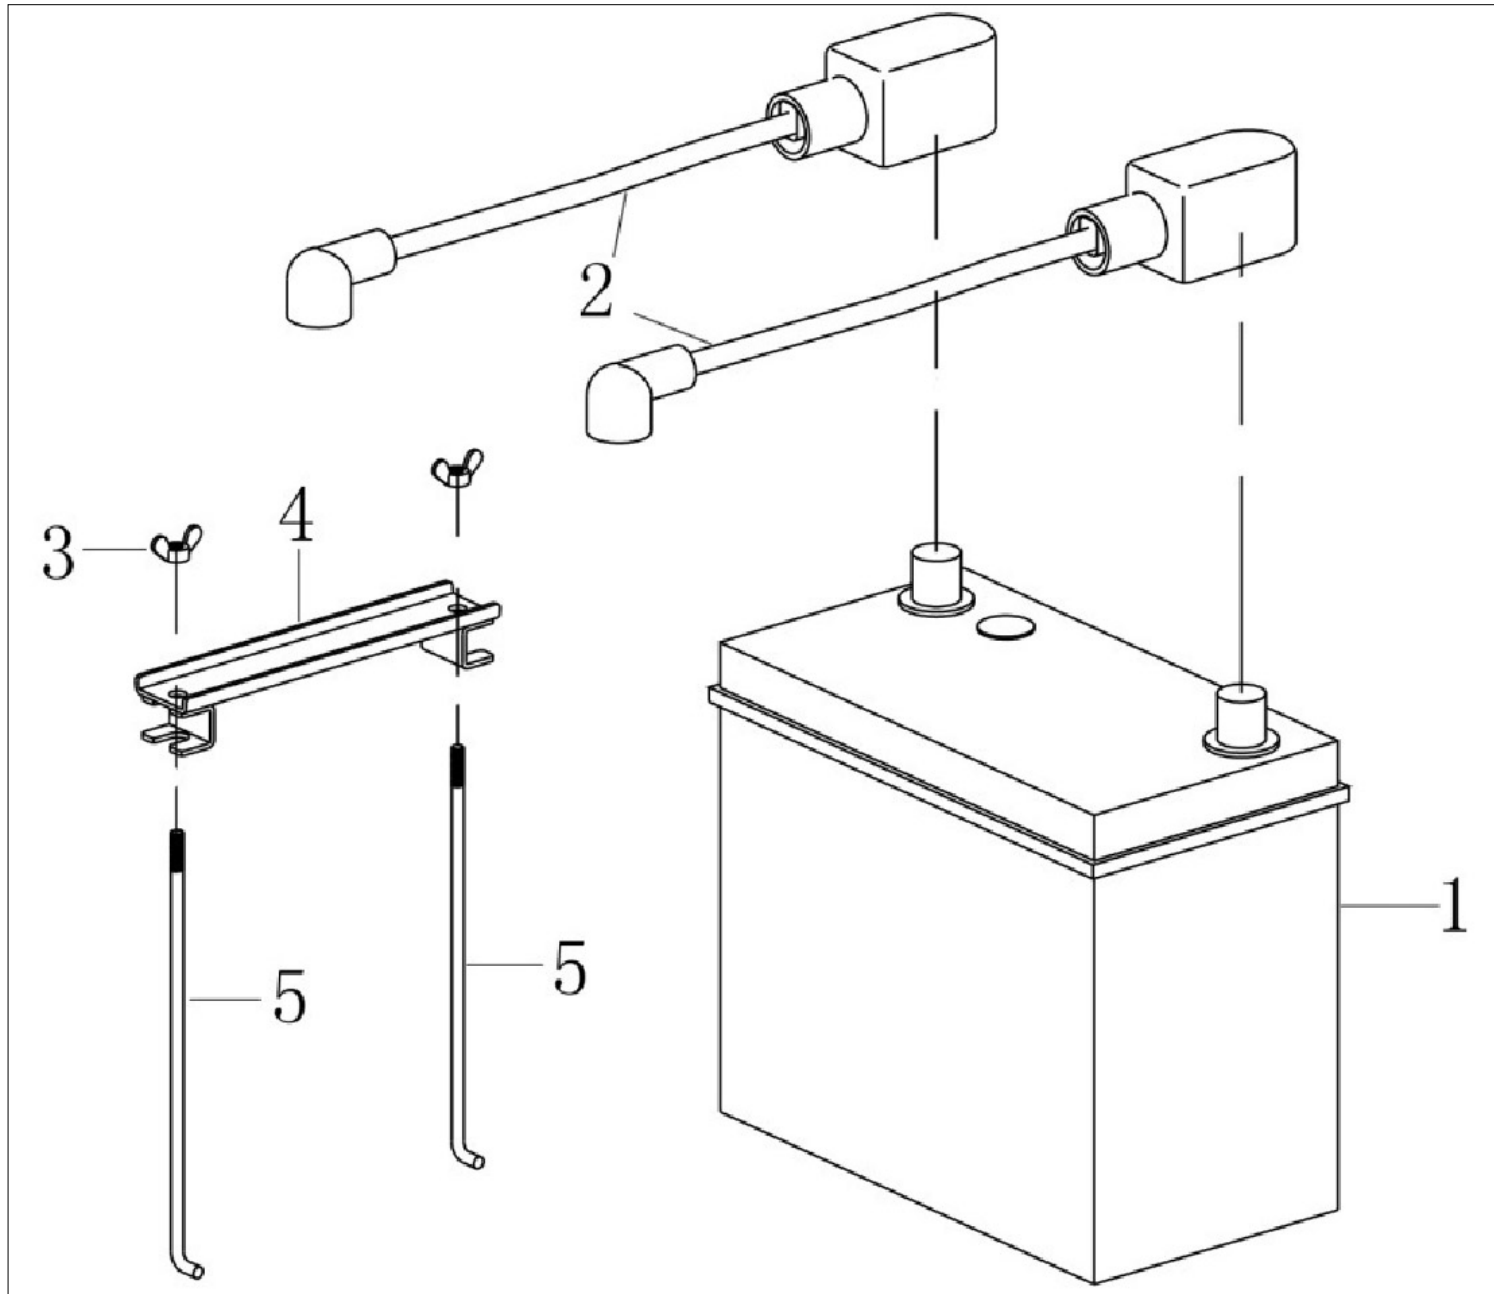

ELITECH БЭС 22500ETMK АКБ

Запчасти

№	Код ЛИТ	Название детали (рус.)	Название детали (англ.)	Кол-во	Примечание
1	0101.319700	батарея 45Ач необслуживаемая	Storage battery	1	
2	0101.319750	Провод	Anode lead	1	
3	0101.319800	Гайка бабочка	Butterfly nut	2	
4	0101.319850	Рамка прижимная	Storage battery pressing support	1	
5	0101.319900	Штанги прижимные	Connecting rod for Storage battery pressing support	2	