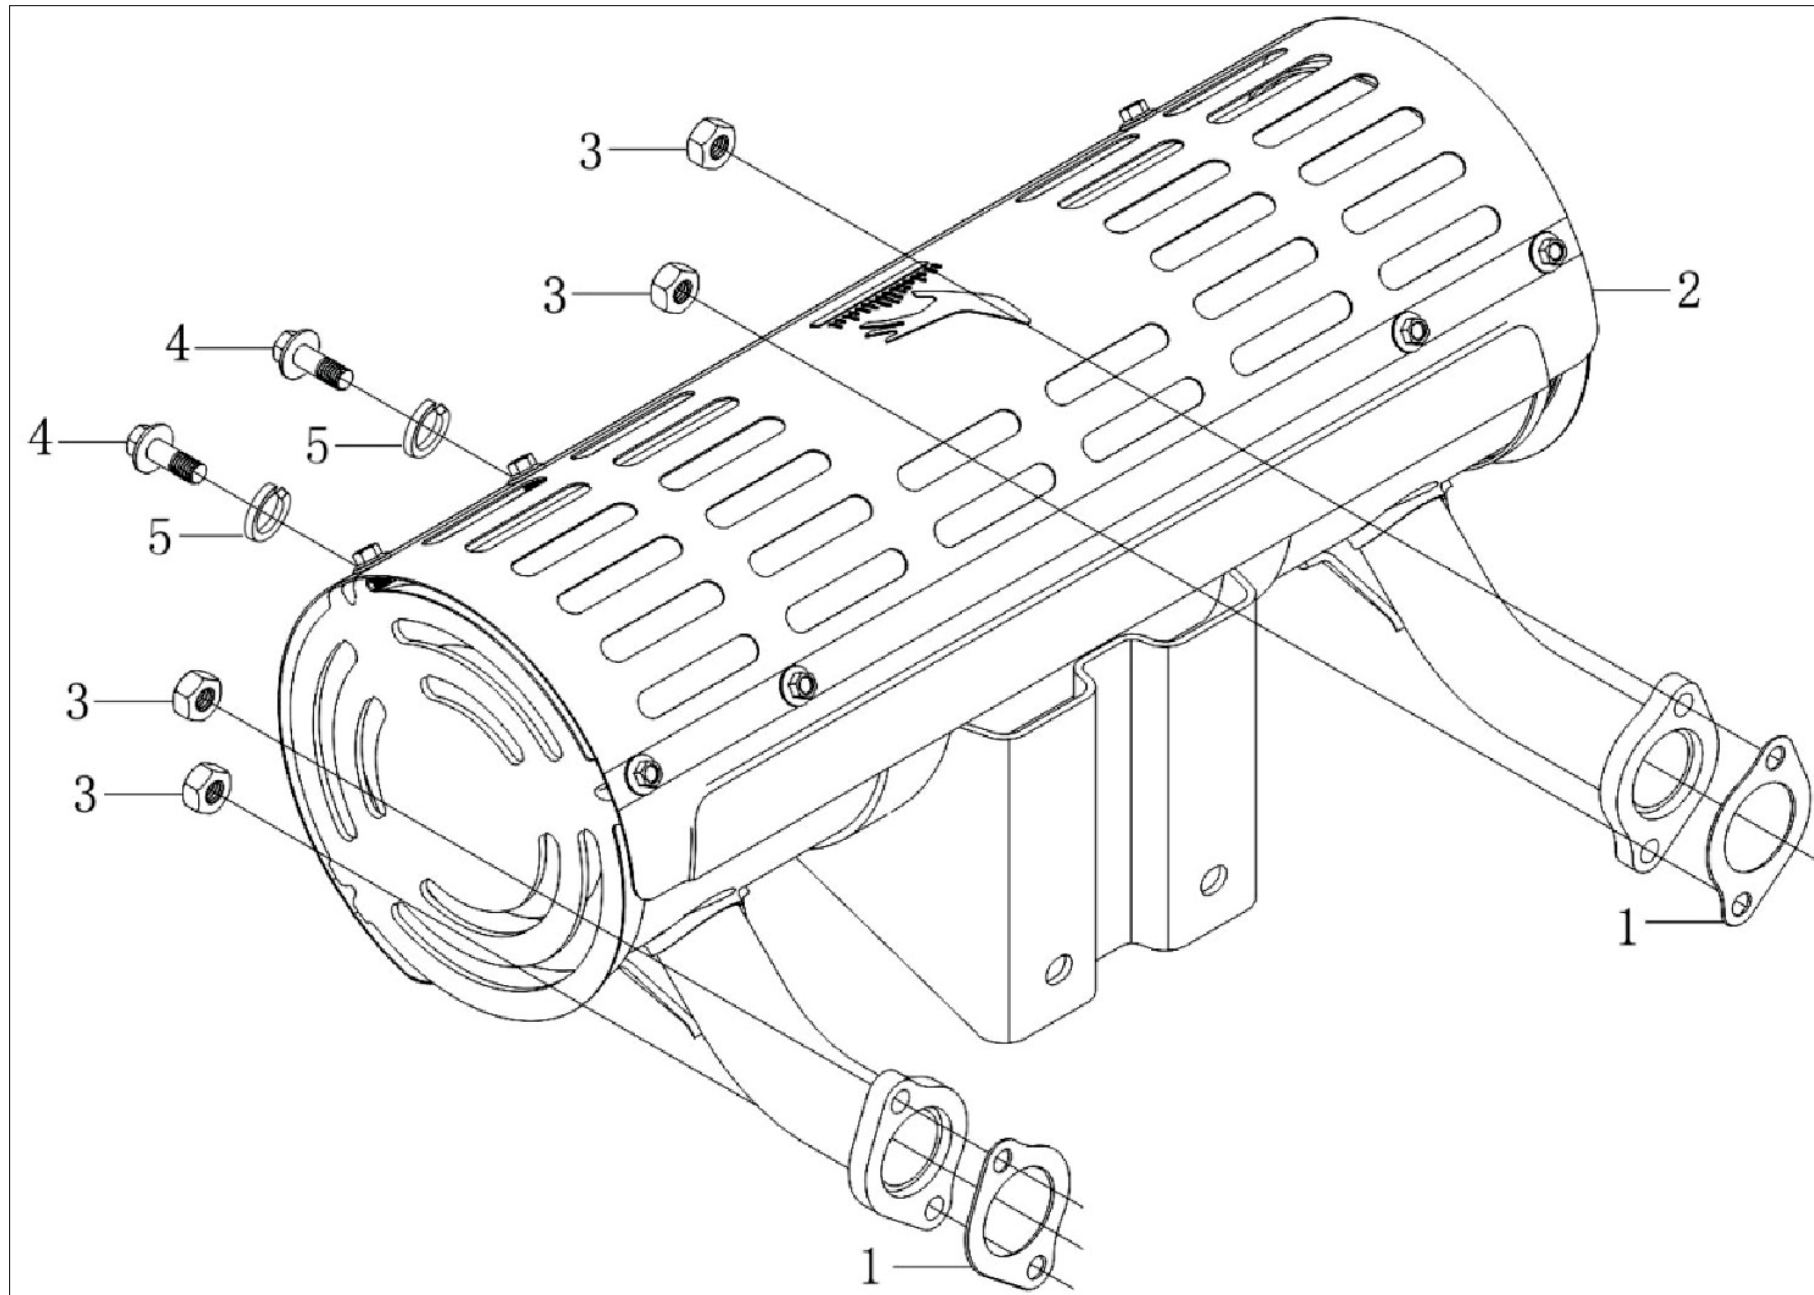

## Запчасти

№	Код ЛИТ	Название детали (рус.)	Название детали (англ.)	Кол-во	Примечание
1	0101.322350	Прокладка глушителя	Outlet gasket	2	
2	0101.322400	Глушитель в сборе	Muffler	1	
3	0101.322450	Гайка М8 шестигранная	Hexagon nut	4	
4	0101.172600	Болт М8х16 шестигранный с фланцем	Hexagon bolt with flange	2	
5	0101.322500	Гровер-шайба d8	Elastic washer	2	