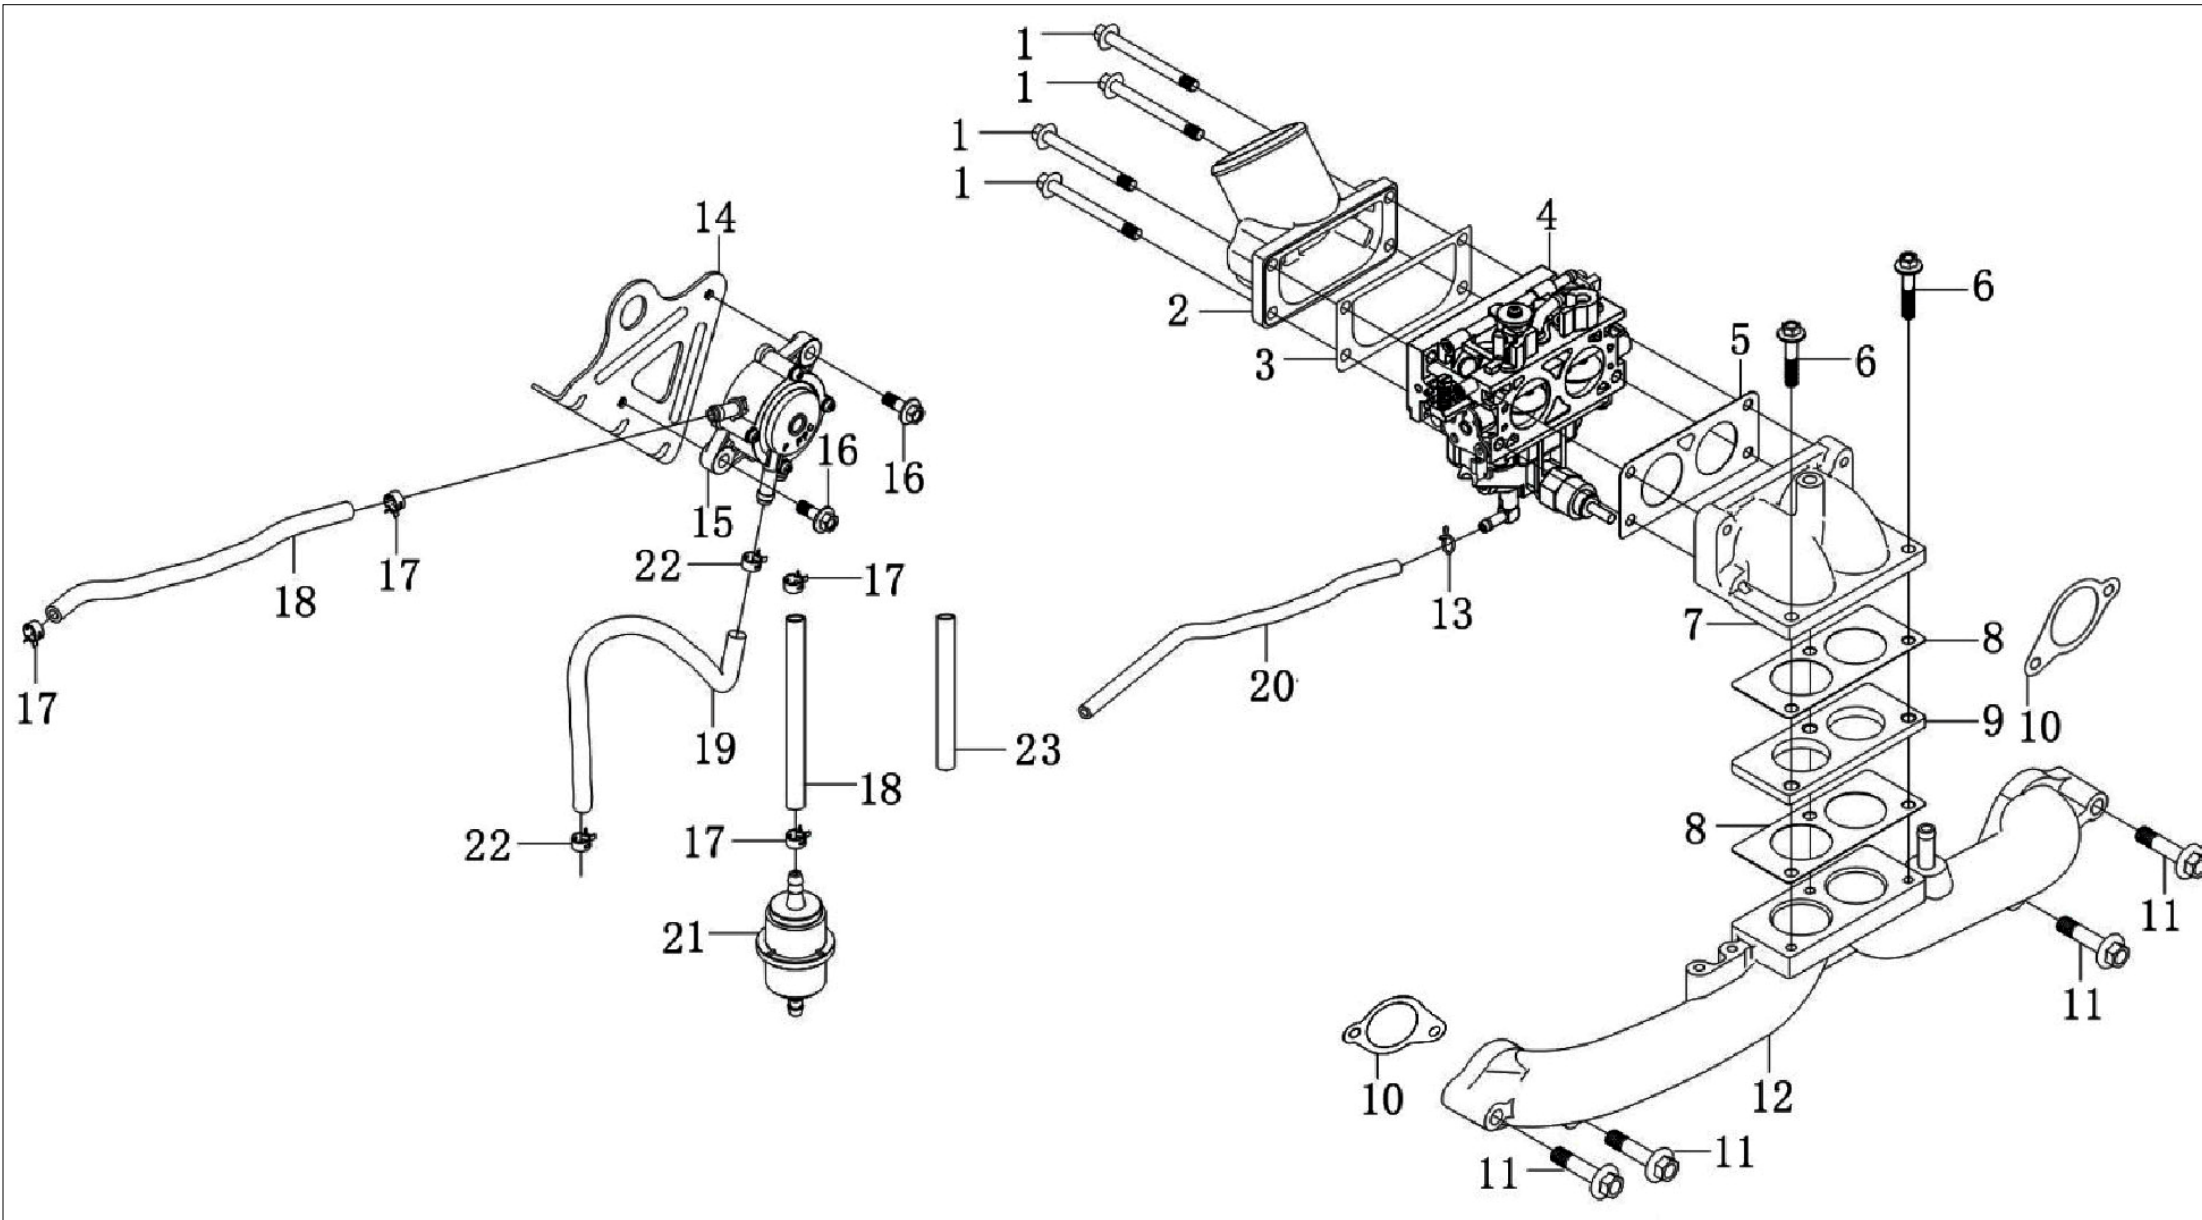

ELITECH БЭС 22500ETMK Карбюратор-2018-2019

Запчасти

№	Код ЛИТ	Название детали (рус.)	Название детали (англ.)	Кол-во	Примечание
1	0101.320650	Болт М6×85 шестигранный с фланцем	Hexagon bolt with flange	4	
2	0101.320700	Крепление воздушного фильтра	Air filter seat	1	
3	0101.320750	прокладка карбюратора и в/фильтра	Carburetor gasket	1	
4	0101.320800	карбюратор в сборе	Carburetor	1	
5	0101.320850	прокладка карбюратора и коллектора	Carburetor gasket	1	
6	0101.320400	Болт М6×30 шестигранный с фланцем	Hexagon bolt with flange	2	
7	0101.320900	Коллектор впускной	Intake pipe	1	
8	0101.320950	Прокладка изолятора	Carburetor gasket	2	
9	0101.321000	Изолятор	Heat insulating pad for carburetor	1	
10	0101.321050	Прокладка впускной трубы	Carburetor gasket	2	
11	0101.250250	Болт М8×45 шестигранный с фланцем	Hexagon bolt with flange	4	
12	0101.321100	Труба впускная	Intake pipe	1	
13	0400.191500	зажим	Pipe clip	1	
14	0101.321150	Кронштейн бензинового насоса	Gasoline pump bracket	1	
15	0101.321200	насос бензиновый	Gasoline pump	1	
16	0101.316400	Болт М6×20 шестигранный с фланцем	Hexagon bolt with flange	2	
17	0101.321250	зажим D12	Clip combination	4	
18	0101.321300	трубка топливная d 6. 35 D12. 7 L=200_ карбюратор к бензиновому насосу	Oil tube	2	
19	0101.321350	Сапун	Breather tube	1	
20	0101.321400	трубка топливная d 4. 35 8 L=330	Oil tube	1	
21	0101.321450	фильтр топливный	Fuel filter	1	
22	0101.321500	зажим	Clip combination	2	
23	0101.321550	Втулка шланга сапуна L=155 D13 d10	Rubber lagging for breather tube	1	