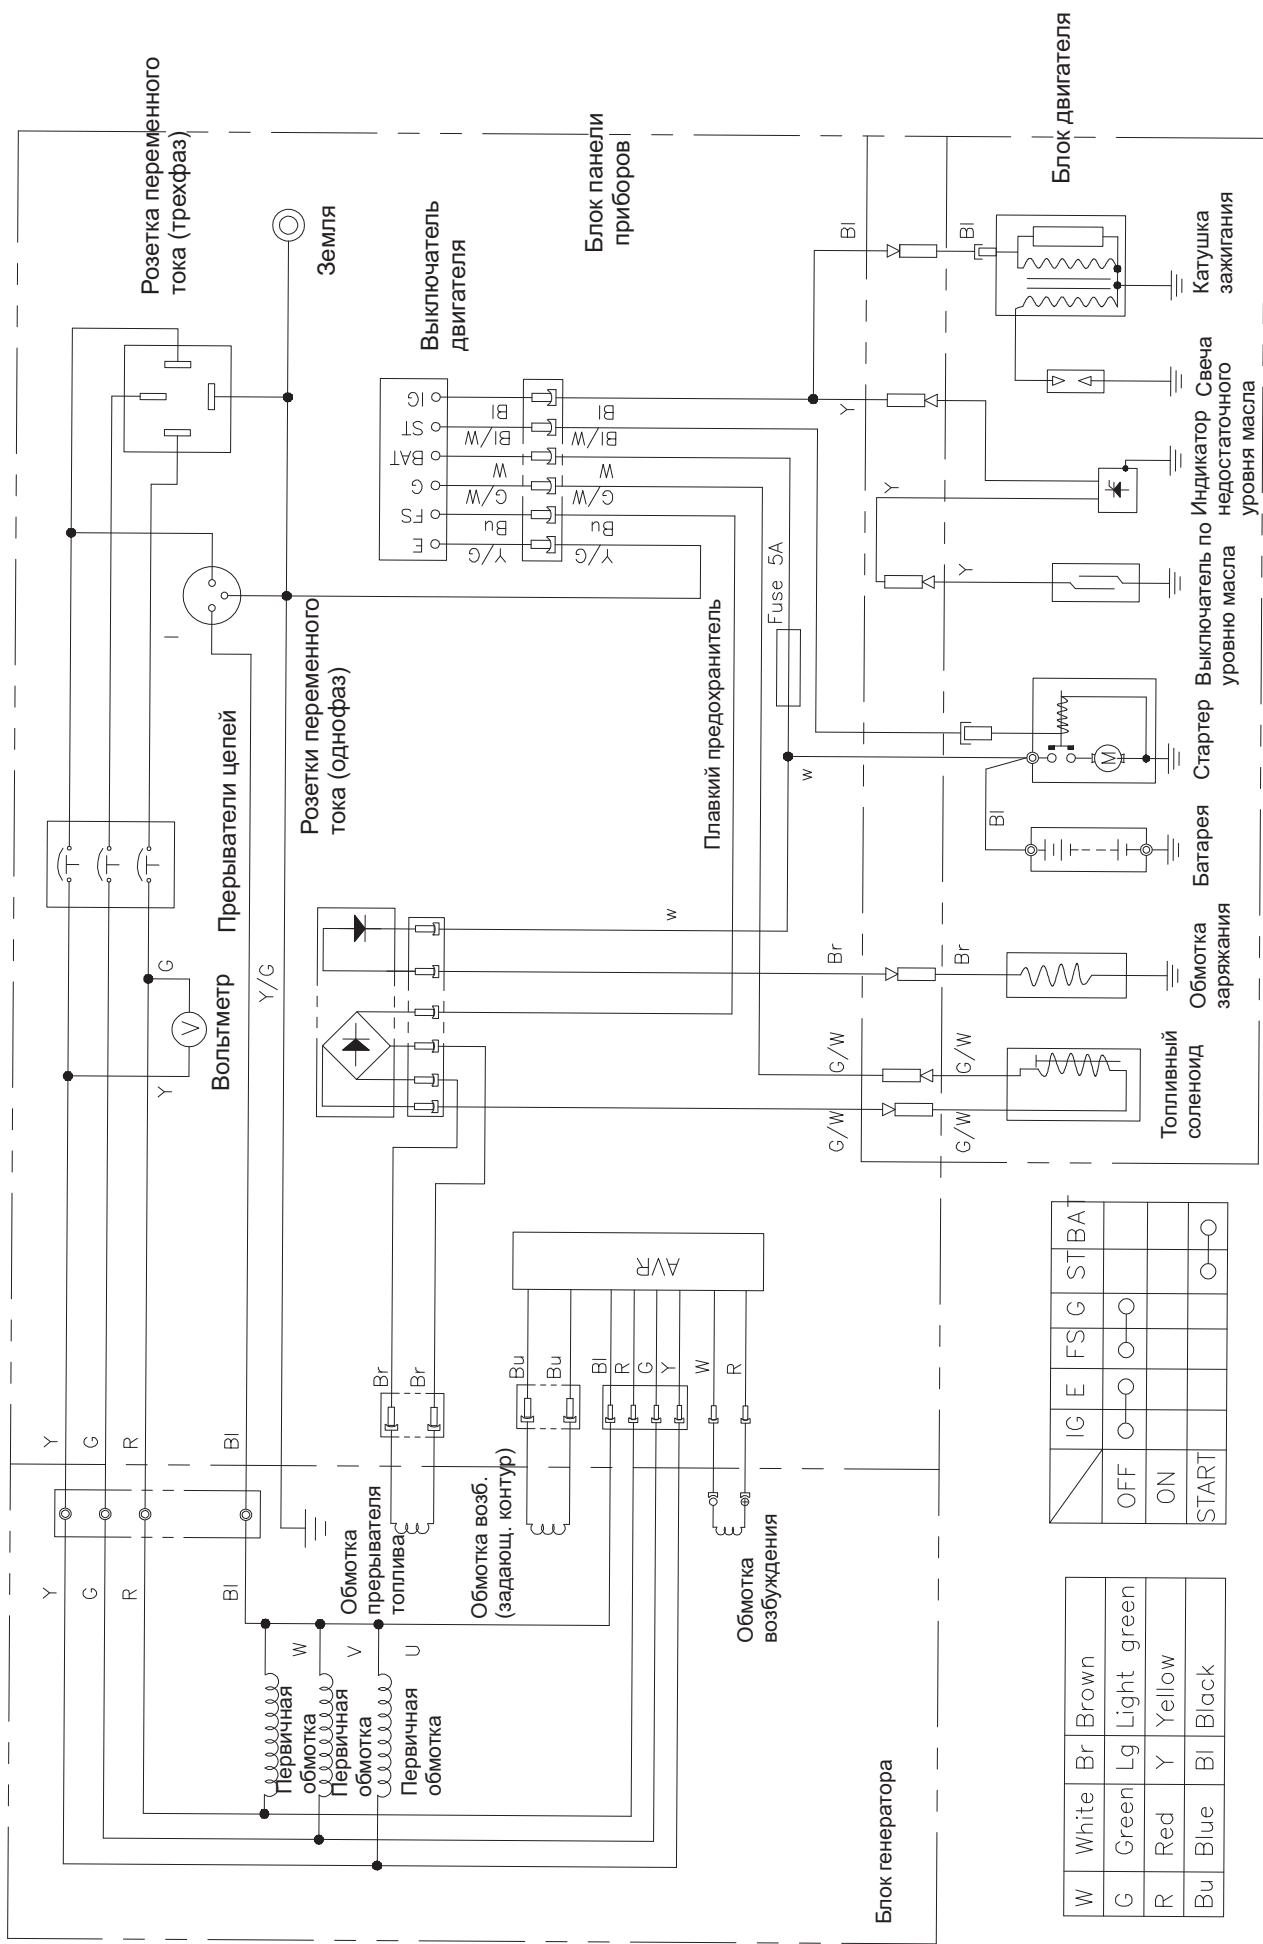

Фильтр помех цепи переменного тока

W	White	Br	Brown
G	Green	Lg	Light green
R	Red	Y	Yellow
Bu	Blue	Bl	Black

	IG	E	FS	G	ST	BAT
OFF	○	○	○	○	○	○
ON						
START						○—○