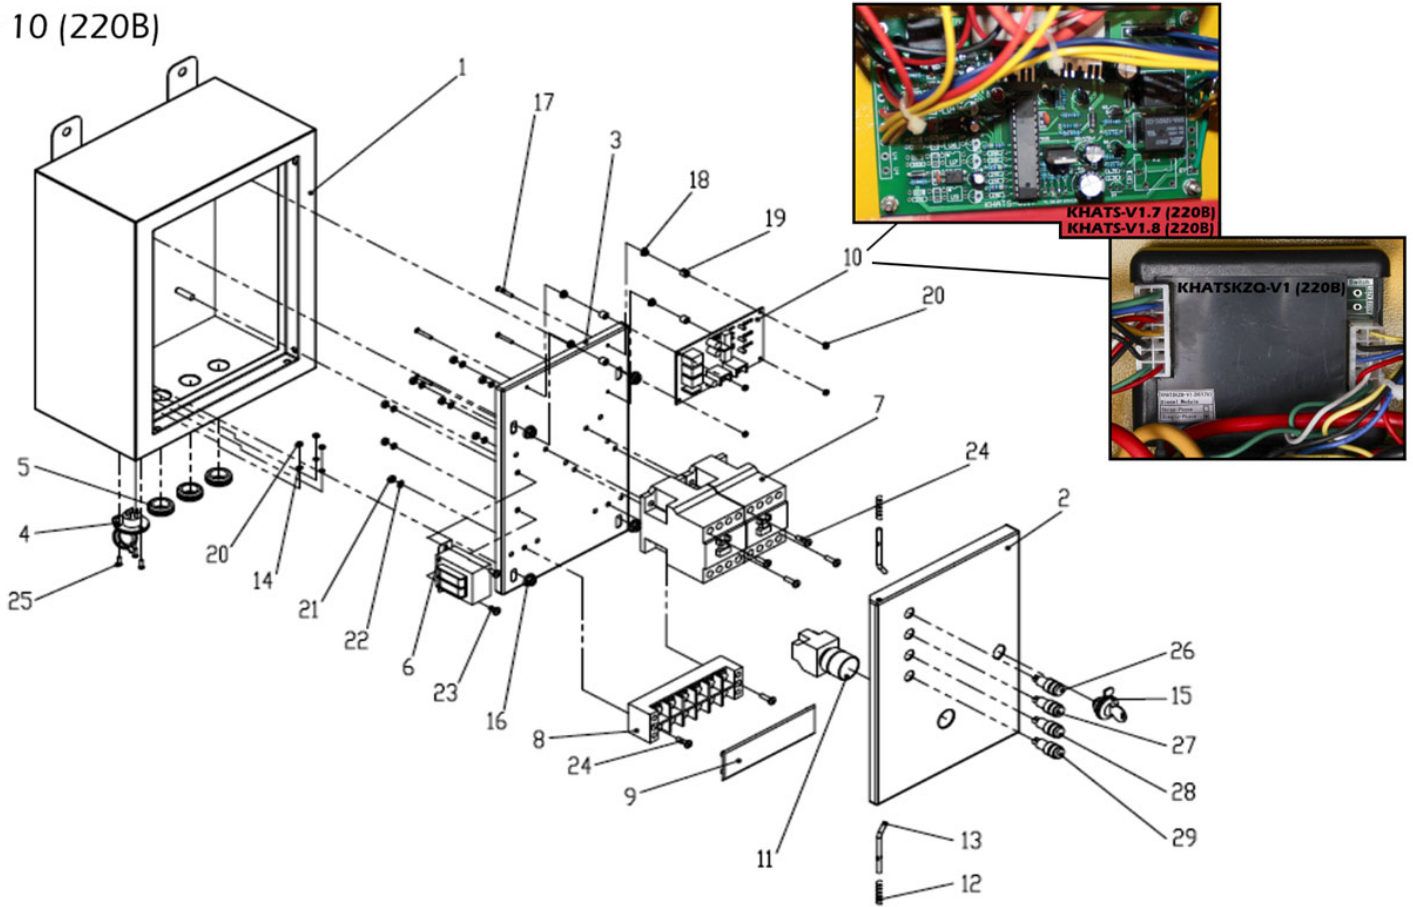

# Оборудование: АВР 10

Схема: БАЗОВАЯ

## АВР 10 (220В)

№	Код ЛИТ	Полное описание	Кол-во	Примечание
1	0105.001600	Корпус	1	
2	0105.001650	Щиток	1	
3	0105.001700	Компонентная панель	1	
4	0105.001750	Разъём 5 контактов	1	
5	0105.001800	Разъём под провод	3	
6	0105.001850	Трансформатор	1	
7	0105.001900	Коннектор CLX2-2508	2	
8	0105.001950	Контактная группа.	1	
9	0105.002000	Пластина контактной группы.	1	
10.мод 1	0105.002050	Контрольная плата KHATS V1.7 2015г.	1	
10.мод 2	0105.002051	Контрольная плата KHATS V1.8 2017г.	1	
10.мод 3	0105.002052	Контрольная плата KHATSKZQ-V1 2019г.	1	
11	0105.002100	Кнопка запуска	1	
12	0105.002150	Пружина	2	
13	0105.002200	Дверная шпилька	2	
14	0105.002250	Шайба гроверная	3	
15	0105.002300	Замок	1	
16	0105.002350	Гайка	4	
17	0105.002400	Болт	4	
18	0105.002450	Гайка	4	
19	0105.002500	Проставка	4	
20	0105.002550	Гайка	7	
21	0105.002600	Гайка	8	
22	0105.002650	Шайба гроверная	8	
23	0105.002700	Болт	2	
24	0105.002750	Болт	6	
25	0105.002800	Болт	3	
26	0105.002850	Контрольная лампа красная 220V	1	
27	0105.002900	Контрольная лампа зелёная 220V	1	
28	0105.002950	Контрольная лампа зелёная 12V	1	
29	0105.003000	Контрольная лампа красная 12V	1	
30	0105.001951	Группа контактная в сборе.	1	
31	0105.001775	Кабель управления	1	