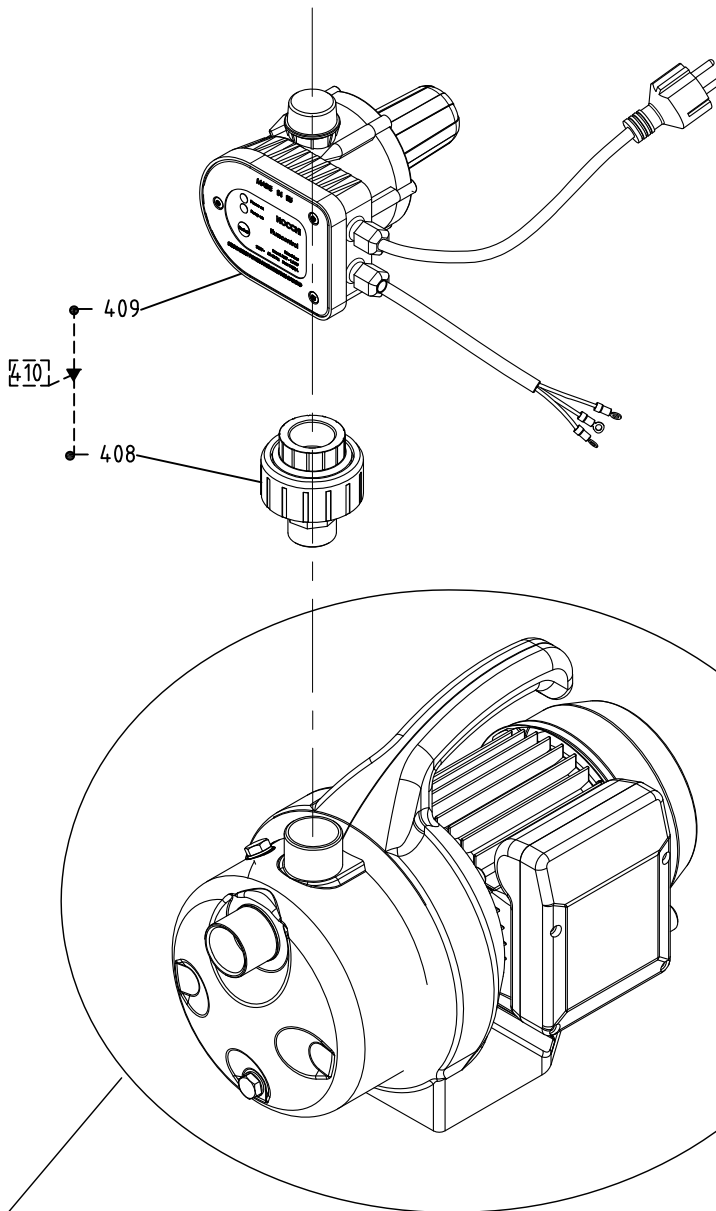

# Flotec®

Per i ricambi della sola pompa fare riferimento all'esploso del modello GARDENJET INOX 1500

For the pump's spare parts refer to the GARDENJET INOX 1500 exploded view

Für die Ersatzteile der Pumpe bezieht man sich auf die Explosionszeichnung des Modells GARDENJET INOX 1500

Pour les pièces de rechange de la pompe faire référence à la vue éclatée du modèle GARDENJET INOX 1500

**Pentair®  
Water**

Pentair Water Italy S.r.l.  
Via Masaccio,13  
56010 Lugnano (PI)  
ITALY

Drawn  
A.Bertola